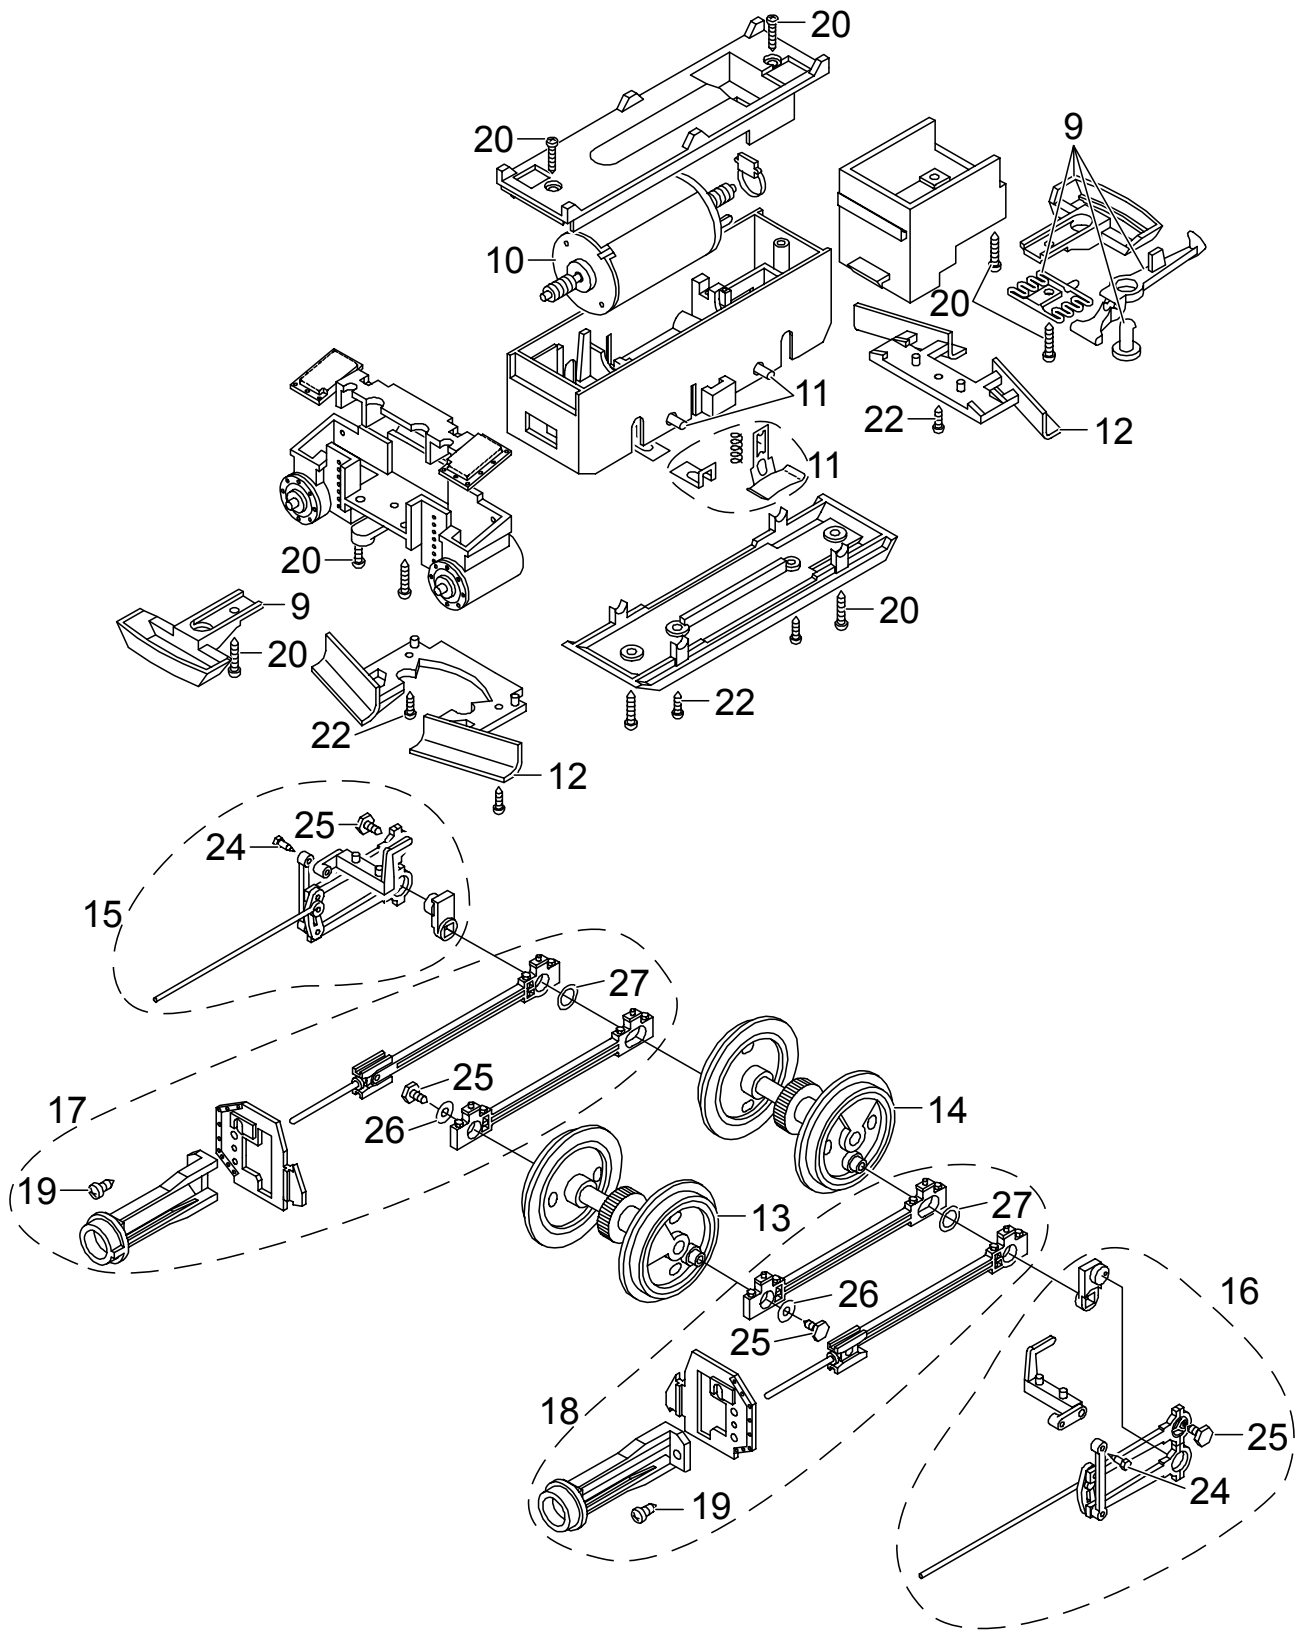

Einzelteile der Lokomotive 70302

Details der Darstellung können von dem Modell abweichen.

Einzelteile der Lokomotive 70302

Details der Darstellung können von dem Modell abweichen.

Einzelteile der Lokomotive 70302

Lfd. Nr.	Benennung	Bestell-Nr.
1	Kobelschornstein	E129 247
2	Lampe vorn	E176 225
3	Lampe hinten	E176 228
4	Pumpen & Ventile	E176 229
5	Lokpuffer	E129 266
6	Zubehör-Set Fenster, Gerätehalter	E176 230
7	Zubehör-Set Griffstangen	E176 231
8	Zubehör-Set Messingteile	E176 232
9	Zubehör-Set Kupplung	E171 327
10	Motor	E126 050
11	Schleifschuhe u. Kohlen	E171 326
12	Schienenräumer	E176 233
13	Rad	E129 401
14	Rad Haftreifen	E129 460 E126 174
15	Gestänge re.	E176 234
16	Gestänge li.	E176 235
17	Zubehör-Set Treibstange, Kreuzk. Re.	E176 236
18	Zubehör-Set Treibstange, Kreuzk. Li.	E176 237
19	Schrauben	E124 014
20	Schrauben	E124 197
21	Schrauben	E129 265
22	Schrauben	E124 010
23	Schrauben	E129 251
24	Schrauben	E129 514
25	Schrauben	E126 052
26	Unterlegscheibe	E126 053
27	Unterlegscheibe	E129 250
28	Mutter	E129 249