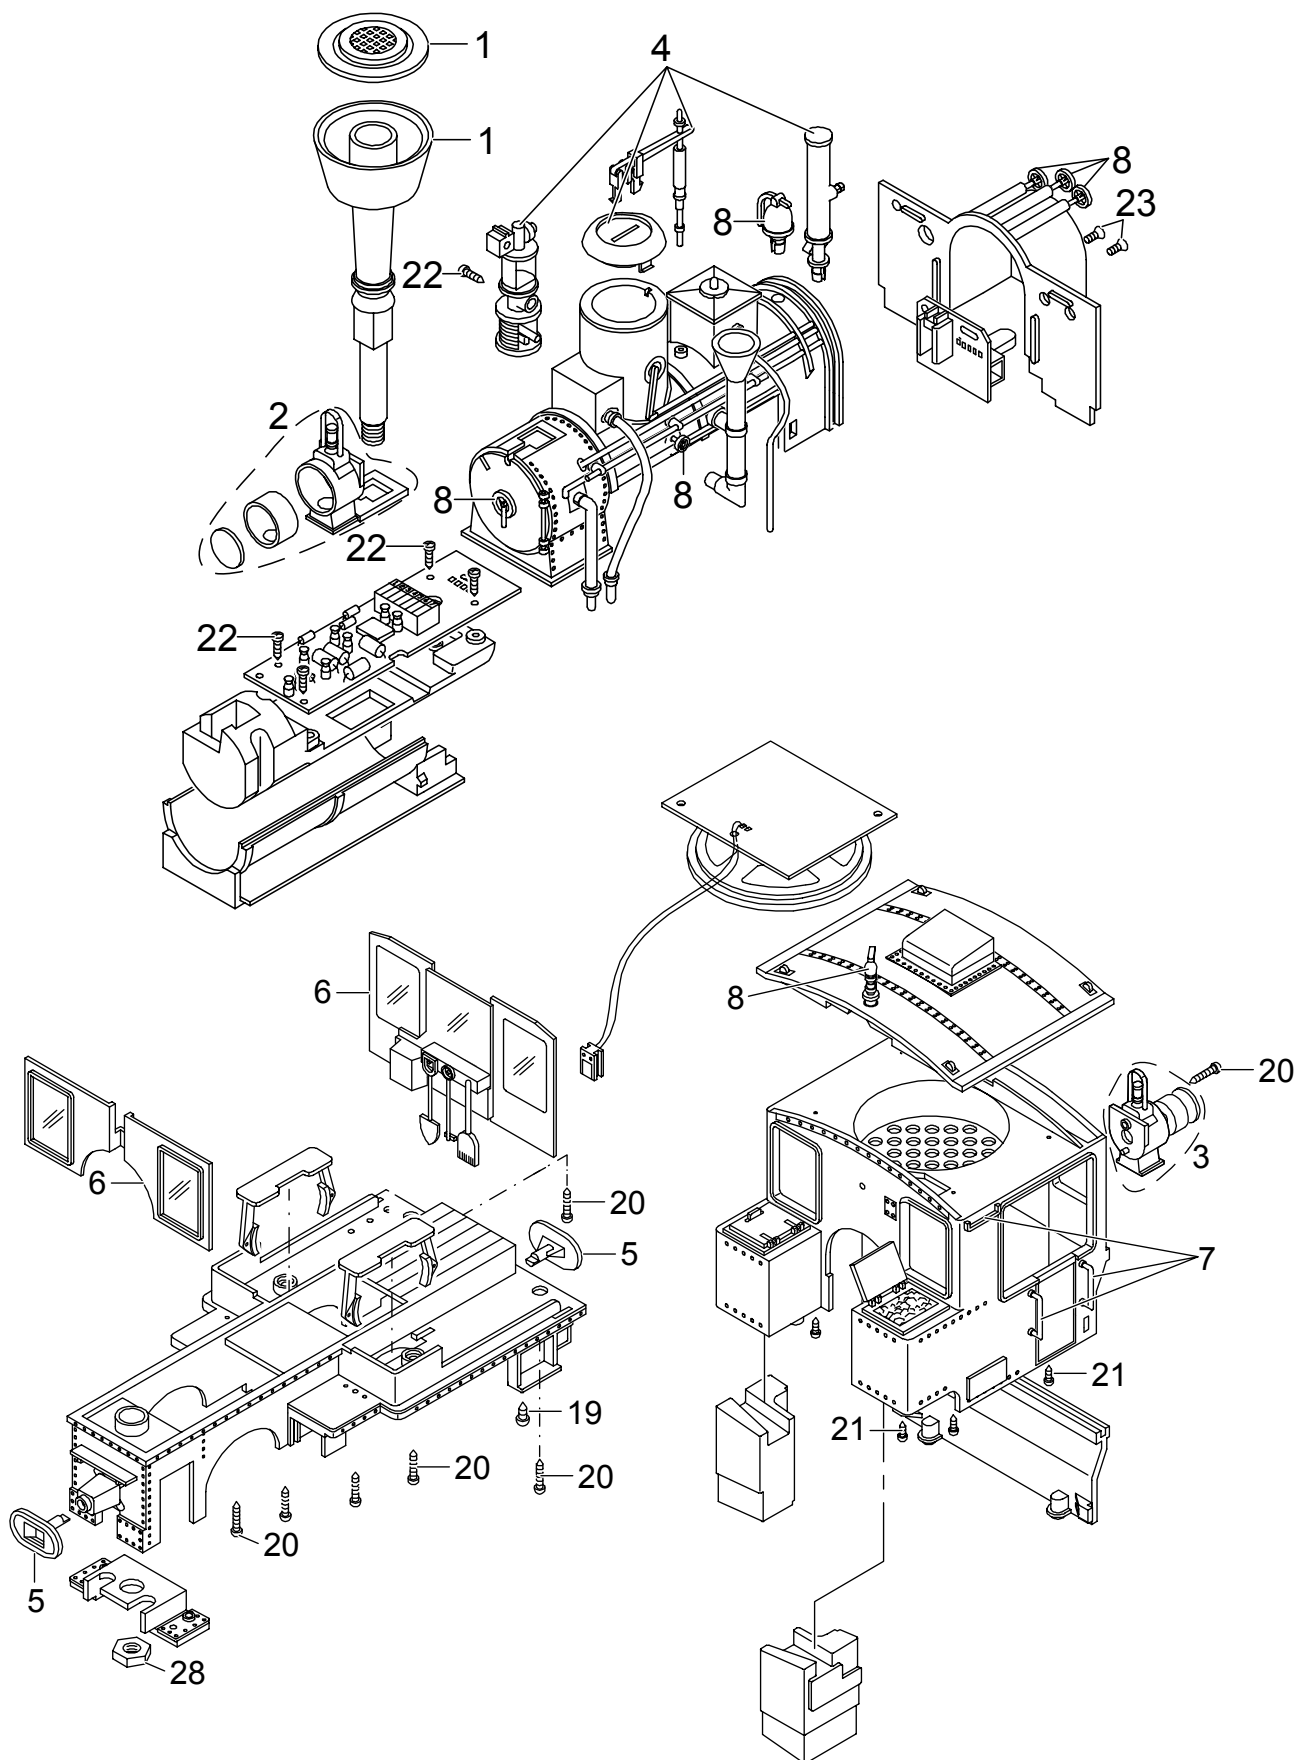

Einzelteile der Lokomotive 70302

Details der Darstellung können von dem Modell abweichen.

Einzelteile der Lokomotive 70302

Details der Darstellung können von dem Modell abweichen.

Einzelteile der Lokomotive 70302

Lfd. Nr.	Benennung	Bestell-Nr.
1	Kobelschornstein	E129 247
2	Lampe vorn	E176 225
3	Lampe hinten	E176 228
4	Pumpen & Ventile	E176 229
5	Lokpuffer	E129 266
6	Zubehör-Set Fenster, Gerätehalter	E176 230
7	Zubehör-Set Griffstangen	E176 231
8	Zubehör-Set Messingteile	E176 232
9	Zubehör-Set Kupplung	E171 327
10	Motor	E126 050
11	Schleifschuhe u. Kohlen	E171 326
12	Schienenräumer	E176 233
13	Rad	E129 401
14	Rad Haftreifen	E129 460 E126 174
15	Gestänge re.	E176 234
16	Gestänge li.	E176 235
17	Zubehör-Set Treibstange, Kreuzk. Re.	E176 236
18	Zubehör-Set Treibstange, Kreuzk. Li.	E176 237
19	Schrauben	E124 014
20	Schrauben	E124 197
21	Schrauben	E129 265
22	Schrauben	E124 010
23	Schrauben	E129 251
24	Schrauben	E129 514
25	Schrauben	E126 052
26	Unterlegscheibe	E126 053
27	Unterlegscheibe	E129 250
28	Mutter	E129 249