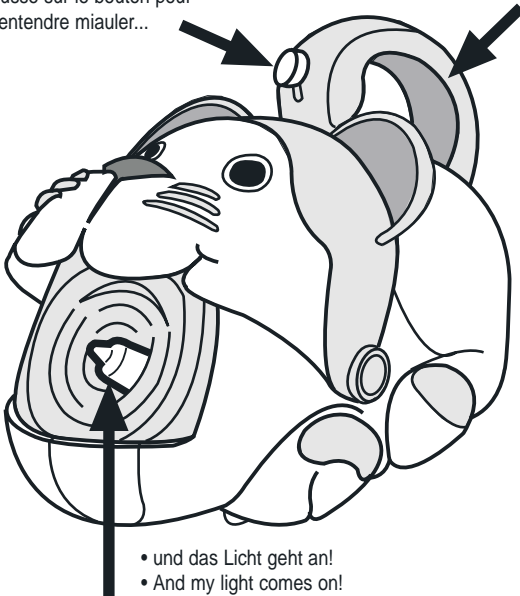

# 94969

- Hier drücken: Dann sage ich "Miau"...
- Push the button to hear me meow ...
- Pousse sur le bouton pour m'entendre miauler...
- Hier kann ich getragen werden
- Carry me here
- Amène moi où tu veux

- und das Licht geht an!
- And my light comes on!
- Et la lumière s'allumera

## Einbau der Batterien Battery Installation · Montage des piles

Abdeckung mit Schraubendreher oder Münze öffnen.  
Use a screwdriver or coin to open the door.  
Utiliser un tournevis ou une pièce de monnaie pour ouvrir le volet.

Zwei C-Batterien einlegen.  
Insert two C batteries.  
Mettre les deux piles C en place.

**Austauschen der Glühlampe**  
**Bulb Replacement · Remplacement de l'ampoule**

Scheibe der Lampe mit Schraubendreher lösen.  
Use a screwdriver to remove lens cover.  
Utiliser un tournevis pour enlever le protège-lentille.