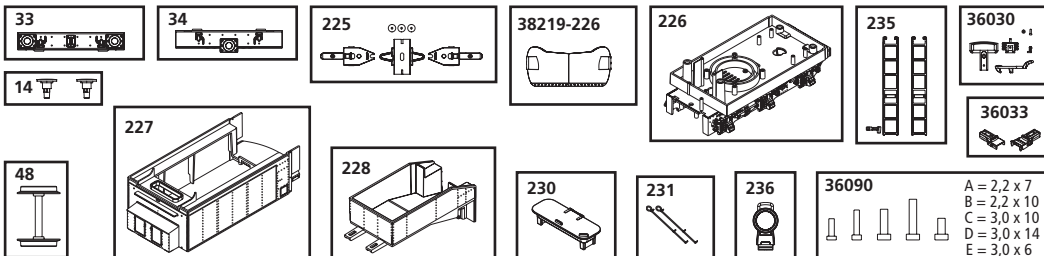

ERSATZTEILE

Spare parts · Pièces détachées · Reserveonderdelen

Nr:	Bezeichnung:	Description:	Désignation:	Beschrijving:	PG*
37210-33	Pufferbohle mit 2 Puffer	End Beam for 2 buffers	Traverse de tamponnement (2 tampons)	Bufferbalk (2 buffers)	8
37210-34	Pufferbohle mit Mittelpuffer	End Beam for central buffer	Traverse de tamponnement (tampon central)	Bufferbalk (middenbuffer)	8
37500-14	Puffer (2 St.)	Buffers (set of 2)	Tampons (2 unités)	Buffer (2 st.)	6
37210-48	Radsatz Vorläufer & Tender	Pilot / end runner wheelset	Essieux	Wielstel voor- / naloopwielen	11
37220-225	Achshalter Tender mit Scheiben	Taxle support for Tender w plates	Support d'essieux d'offres avec plaques	As ondersteuning tender met platen	11
37220-226	Rahmen Tender	Tender Main Frame	Chassis de tender	Tender chassist	13
38219-226	Schneepflug	Snowplough	Chasse-neige	Sneeuwplough	10
37821 2-227	Tendergehäuse	Tender Main Body	Caisse de tender	Tender behuizing	13
37220-228	Kohlenkasten	Coal box	Boîte de charbon	Koolkast	11
37220-230	Wasserkastendeckel	Watertank cover	Couvercle du réservoir d'eau	Deksel van het waterreservoir	8
37220-231	Handstange Tender (2 Stück)	Tender Corner Handrail, 2 Pcs	Poignées, (2 pièces)	Handgrepen (2 st.)	7
37821-235	Leiter (2 Stück)/ Laternenhalter	Ladder, 2 Pcs / Lantern holder	Echelle, (2 pcs.) / Porteur de lanterne	Ladder (2 st.) / Lantaarn houder	9
37820-236	Laterne, hinten	Lanterne rear	Lanterne	Lantaarn	9
36030	Standard Ersatzteile	Spare parts, standard range	Pièces détachées standard	Standaardonderdelen	
36033	Kupplung komplett	Standard Coupler	Attelage, complet	Koppeling, volledig	
36033	Ganzzug-Kupplung	Rigid Coupler	Attelage	Koppeling	
36090	Schrauben-Set (20-tlg./5 Größen)	Set of screws (20 pieces / 5 sizes)	Jeu de vis (20 pièces, 5 tailles)	Set schroeven (20-delig)	

A = 2,2 x 7
B = 2,2 x 10
C = 3,0 x 10
D = 3,0 x 14
E = 3,0 x 6