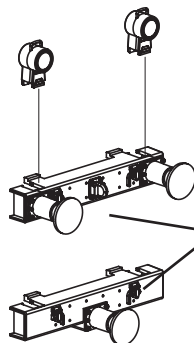

## DR IV Snow Plow · Chasse-neige DR ép. IV

### Sneeuwplough DR periode IV

wahlweise:  
#37210-34 (nicht enthalten)  
alternatively: spare part #37210-34  
(not included)  
au choix: pièce détachée #37210-34  
(ne sont pas inclus)  
naar keuze: onderdeel #37210-34  
(niet inbegrepen)