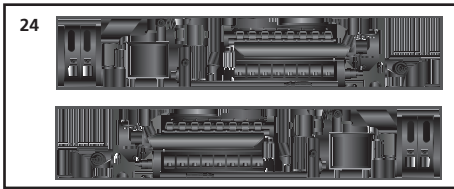

ERSATZTEILE

Spare parts · Pièces détachées · Reserveonderdelen

#37581 Diesellokomotive BR 232 DB Cargo Ep. V

0-24 V

ERSATZTEILLISTE

Spare parts · Pièces détachées · Reserveonderdelen

Bei Ersatzteilanforderung bitte immer die vollständige Ersatzteil-Nr. angeben. - Please order the wanted spare part with the complete spare part item number. - Lorsque vous commandez une pièce, veuillez bien nous donner la référence complète de la pièce. - Bij bestelling van een reserveonderdeel svp altijd het volledige onderdeelnummer opgeven.