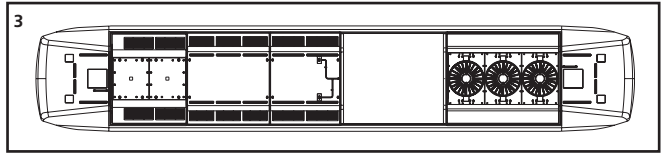

ERSATZTEILE

Spare parts · Pièces détachées · Reserveonderdelen

#37581 Diesellokomotive BR 232 DB Cargo Ep. V

0-24 V

ERSATZTEILLISTE

Spare parts · Pièces détachées · Reserveonderdelen

Bei Ersatzteilanforderung bitte immer die vollständige Ersatzteil-Nr. angeben. - Please order the wanted spare part with the complete spare part item number. - Lorsque vous commandez une pièce, veuillez bien nous donner la référence complète de la pièce. - Bij bestelling van een reserveonderdeel svp altijd het volledige onderdeelnummer opgeven.