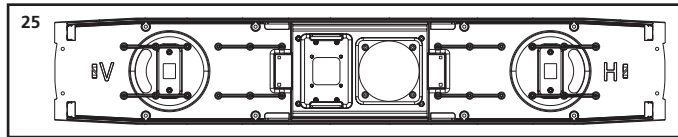

ERSATZTEILE

Spare parts · Pièces détachées · Reserveonderdelen

#37581 Diesellokomotive BR 232 DB Cargo Ep. V

0-24 V

ERSATZTEILLISTE

Spare parts · Pièces détachées · Reserveonderdelen

Bei Ersatzteilanforderung bitte immer die vollständige Ersatzteil-Nr. angeben. - Please order the wanted spare part with the complete spare part item number. - Lorsque vous commandez une pièce, veuillez bien nous donner la référence complète de la pièce. - Bij bestelling van een reserveonderdeel svp altijd het volledige onderdeelnummer opgeven.