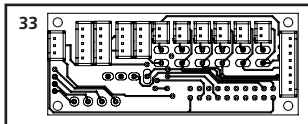

ERSATZTEILE

Spare parts · Pièces détachées · Reserveonderdelen

#37581 Diesellokomotive BR 232 DB Cargo Ep. V

0-24 V

ERSATZTEILLISTE

Spare parts · Pièces détachées · Reserveonderdelen

Bei Ersatzteilanforderung bitte immer die vollständige Ersatzteil-Nr. angeben. - Please order the wanted spare part with the complete spare part item number. - Lorsque vous commandez une pièce, veuillez bien nous donner la référence complète de la pièce. - Bij bestelling van een reserveonderdeel svp altijd het volledige onderdeelnummer opgeven.