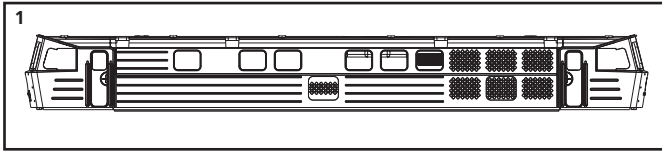

ERSATZTEILE

Spare parts · Pièces détachées · Reserveonderdelen

#37581 Diesellokomotive BR 232 DB Cargo Ep. V

0-24 V

ERSATZTEILLISTE

Spare parts · Pièces détachées · Reserveonderdelen

Bei Ersatzteilanforderung bitte immer die vollständige Ersatzteil-Nr. angeben. - Please order the wanted spare part with the complete spare part item number. - Lorsque vous commandez une pièce, veuillez bien nous donner la référence complète de la pièce. - Bij bestelling van een reserveonderdeel svp altijd het volledige onderdeelnummer opgeven.