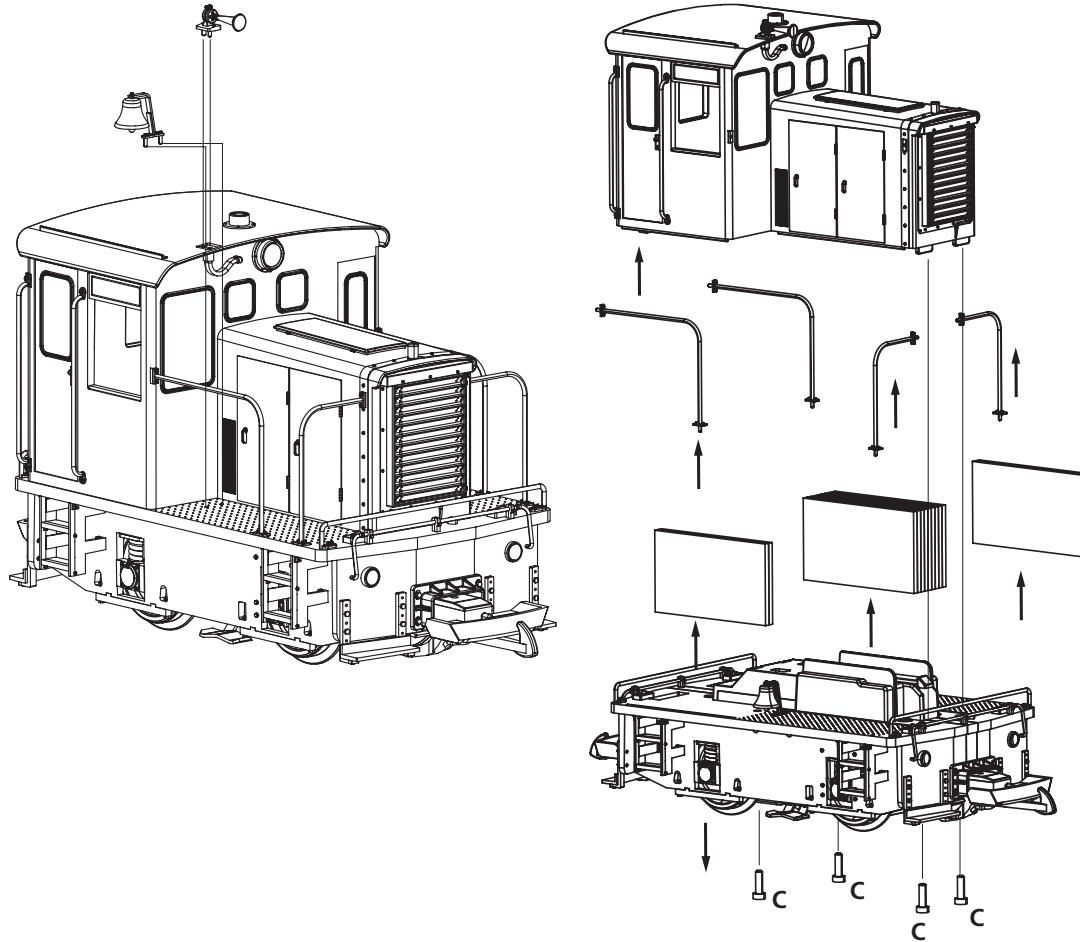

SERVICE INSTRUCTIONS

Montageanleitung · Manuel d'utilisation
Gebruiksaanwijzing