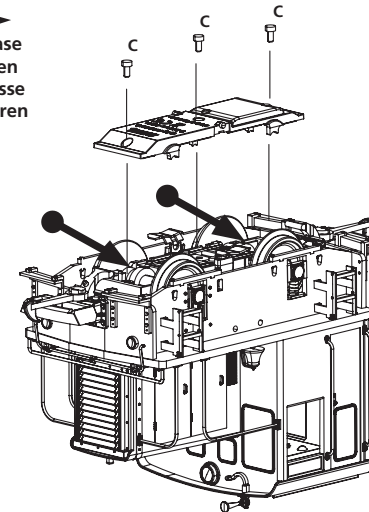

Montageanleitung · Manuel d'utilisation
Gebruiksaanwijzing

● → Grease
Fetten
Graisse
Smeren

SERVICE INSTRUCTIONS

Montageanleitung · Manuel d'utilisation
Gebruiksaanwijzing

Schrauben / Screws A = 2,2 x 7
Vis / Schroeven C = 3,0 x 10
D = 3,0 x 16