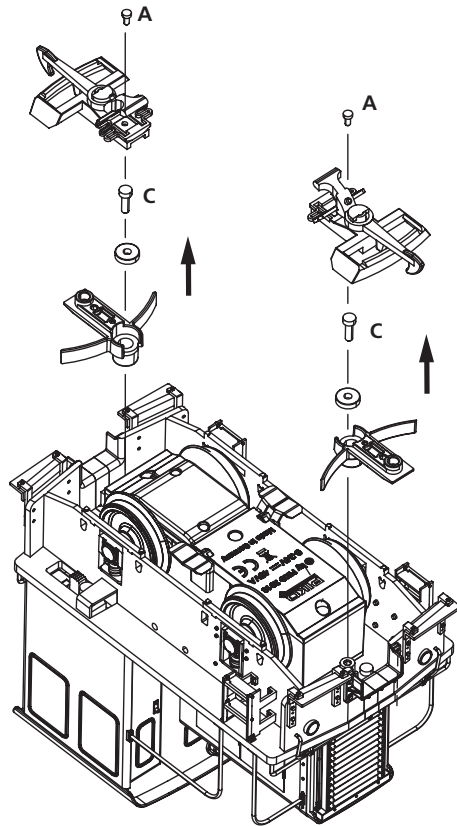

KADEE® #831 / #909 KNUCKLE COUPLERS

Einbau · Installation · Manuel d'utilisation · Gebruiksaanwijzing

①