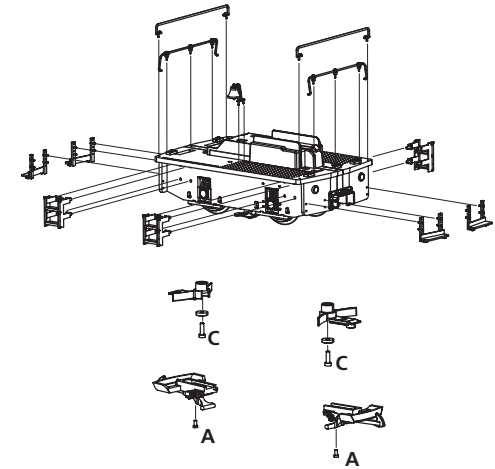

Montageanleitung · Manuel d'utilisation
Gebruiksaanwijzing

● → Grease
Fetten
Graisse
Smeren

SERVICE INSTRUCTIONS

Montageanleitung · Manuel d'utilisation
Gebruiksaanwijzing

Schrauben / Screws A = 2,2 x 7
Vis / Schroeven C = 3,0 x 10
D = 3,0 x 16