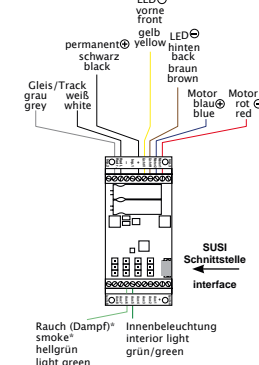

36125 Digitaldecoder

Digital decoder

ANSCHLUSS-SCHEMA DIGITAL

#36125