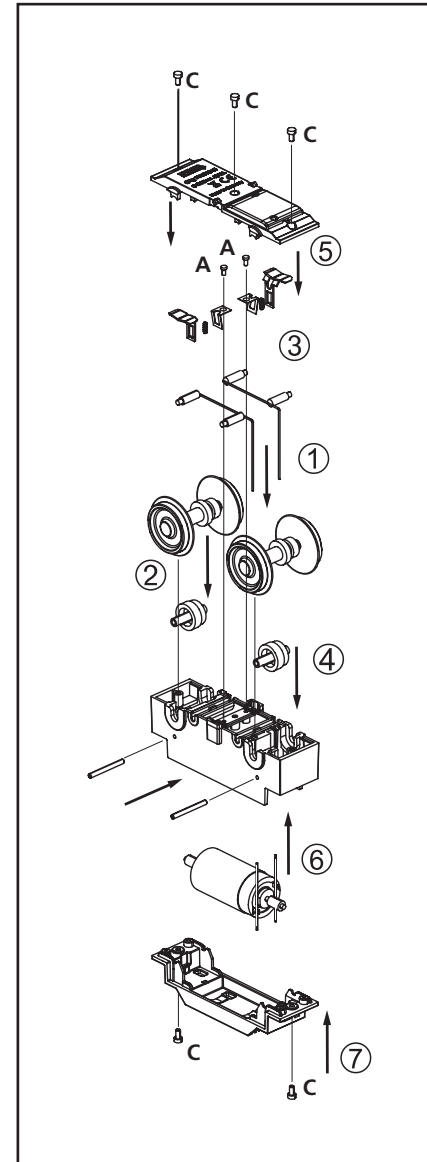

SERVICE INSTRUCTIONS

Montageanleitung · Manuel d'utilisation
Gebruiksaanwijzing

Schrauben / Screws A = 2,2 x 7
Vis / Schroeven C = 3,0 x 10
D = 3,0 x 16

M 1:1