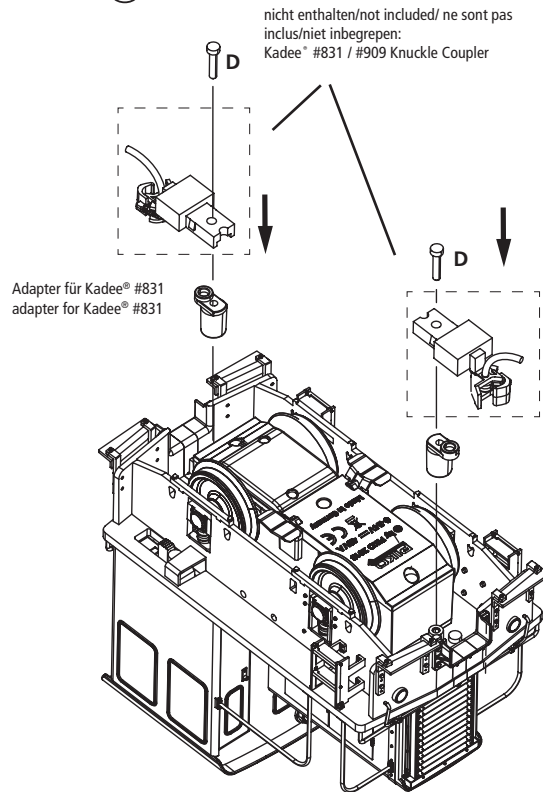

KADEE® #831 / #909 KNUCKLE COUPLERS

Einbau · Installation · Manuel d'utilisation · Gebruiksaanwijzing

①

②

Kadee® ist ein eingetragenes Warenzeichen von Kadee Quality Products Co.
Kadee® is a mark of Kadee Quality Products Co.

DECODER ASSEMBLY INSTRUCTION

Einbauanleitung Decoder

36125 Digitaldecoder

Digital decoder

ANSCHLUSS-SCHEMA DIGITAL

#36125