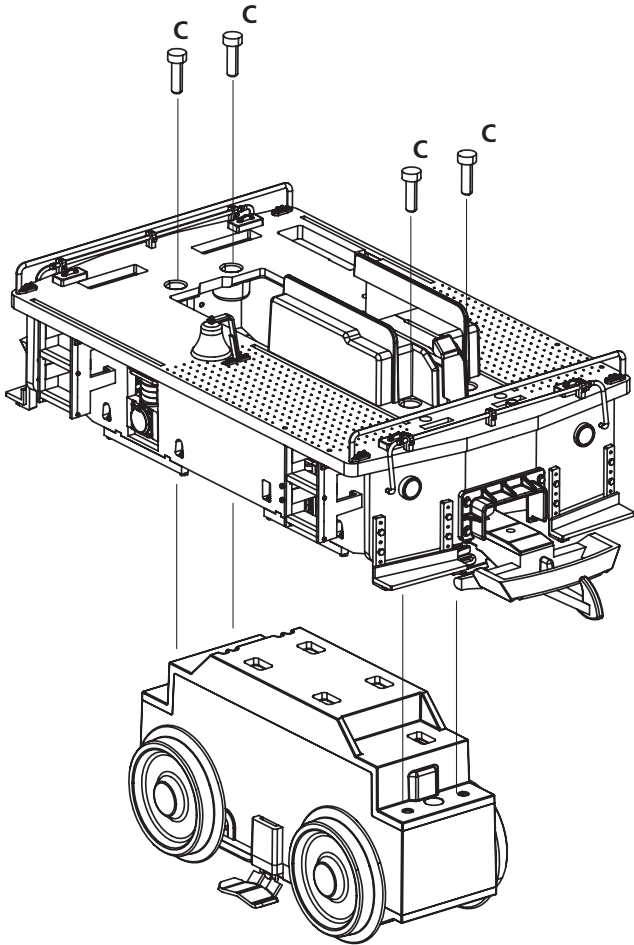

Montageanleitung · Manuel d'utilisation
Gebruiksaanwijzing

● → Grease
Fetten
Graisse
Smeren

SERVICE INSTRUCTIONS

Montageanleitung · Manuel d'utilisation
Gebruiksaanwijzing

Schrauben / Screws A = 2,2 x 7
Vis / Schroeven C = 3,0 x 10
D = 3,0 x 16