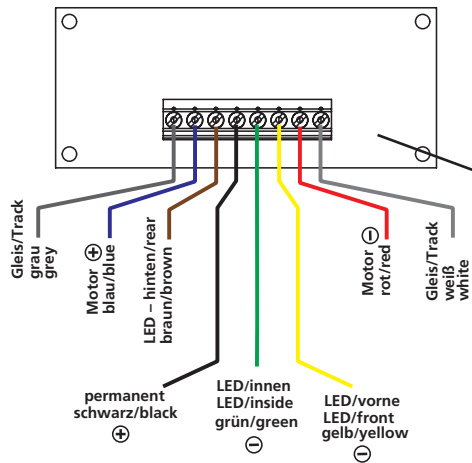

DECODER ASSEMBLY INSTRUCTION

Einbauanleitung Decoder

36125 Digitaldecoder

Digital decoder

ANSCHLUSS-SCHEMA DIGITAL

#36125

Wiring scheme - Schema de câblage
Bedradingsschema

WIRING SCHEME

Kabelanschluss-Schema · Schema de câblage
Bedradingschema

nicht enthalten:
36142/36143 Dampfgenerator
und Festspannungsregler
not included:
36142 5V Smoke Unit,
36143 5V Voltage Regulator

1 Analog

* optional