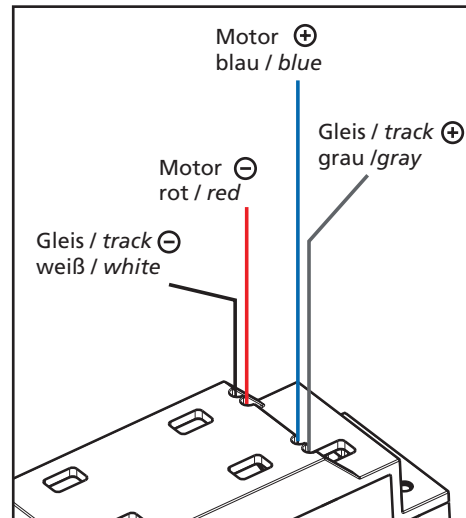

SERVICE INSTRUCTIONS

Montageanleitung · Manuel d'utilisation
Gebruiksaanwijzing

Schrauben / Screws A = 2,2 x 7
Vis / Schroeven C = 3,0 x 10
D = 3,0 x 16

M 1:1