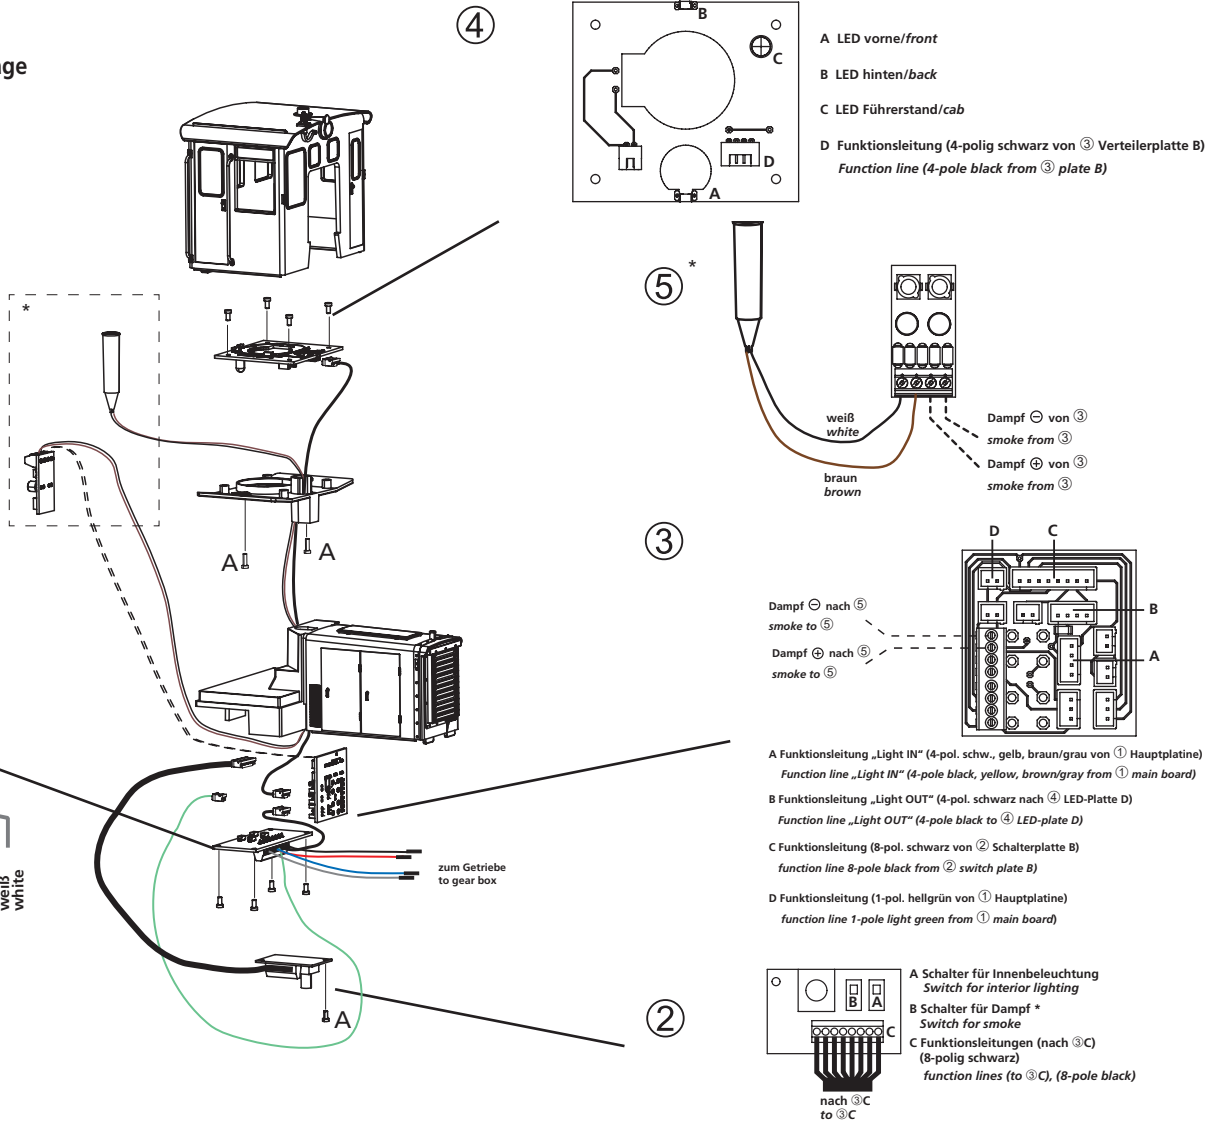

DECODER ASSEMBLY INSTRUCTION

Einbauanleitung Decoder

36125 Digitaldecoder

Digital decoder

ANSCHLUSS-SCHEMA DIGITAL

#36125

Wiring scheme - Schema de câblage
Bedradingsschema

WIRING SCHEME

Kabelanschluss-Schema · Schema de câblage
Bedradingschema

nicht enthalten:
36142/36143 Dampfgenerator
und Festspannungsregler
not included:
36142 5V Smoke Unit,
36143 5V Voltage Regulator

1 Analog

* optional