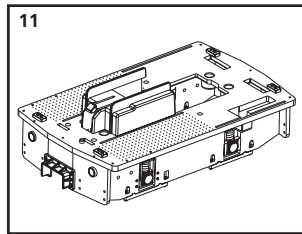

SPARE PARTS GE 25-TON #38153A

Ersatzteile GE 25-Ton · Pièces détachées · Reserveonderdelen

Bei Ersatzteilanforderung bitte immer die vollständige Ersatzteil-Nr. angeben. · Please order the wanted spare part with the complete spare part item number. · Lorsque vous commandez une pièce, veuillez bien nous donner la référence complète de la pièce. · Bij bestelling van een reserveonderdeel svp altijd het volledige onderdeelnummer opgeven.