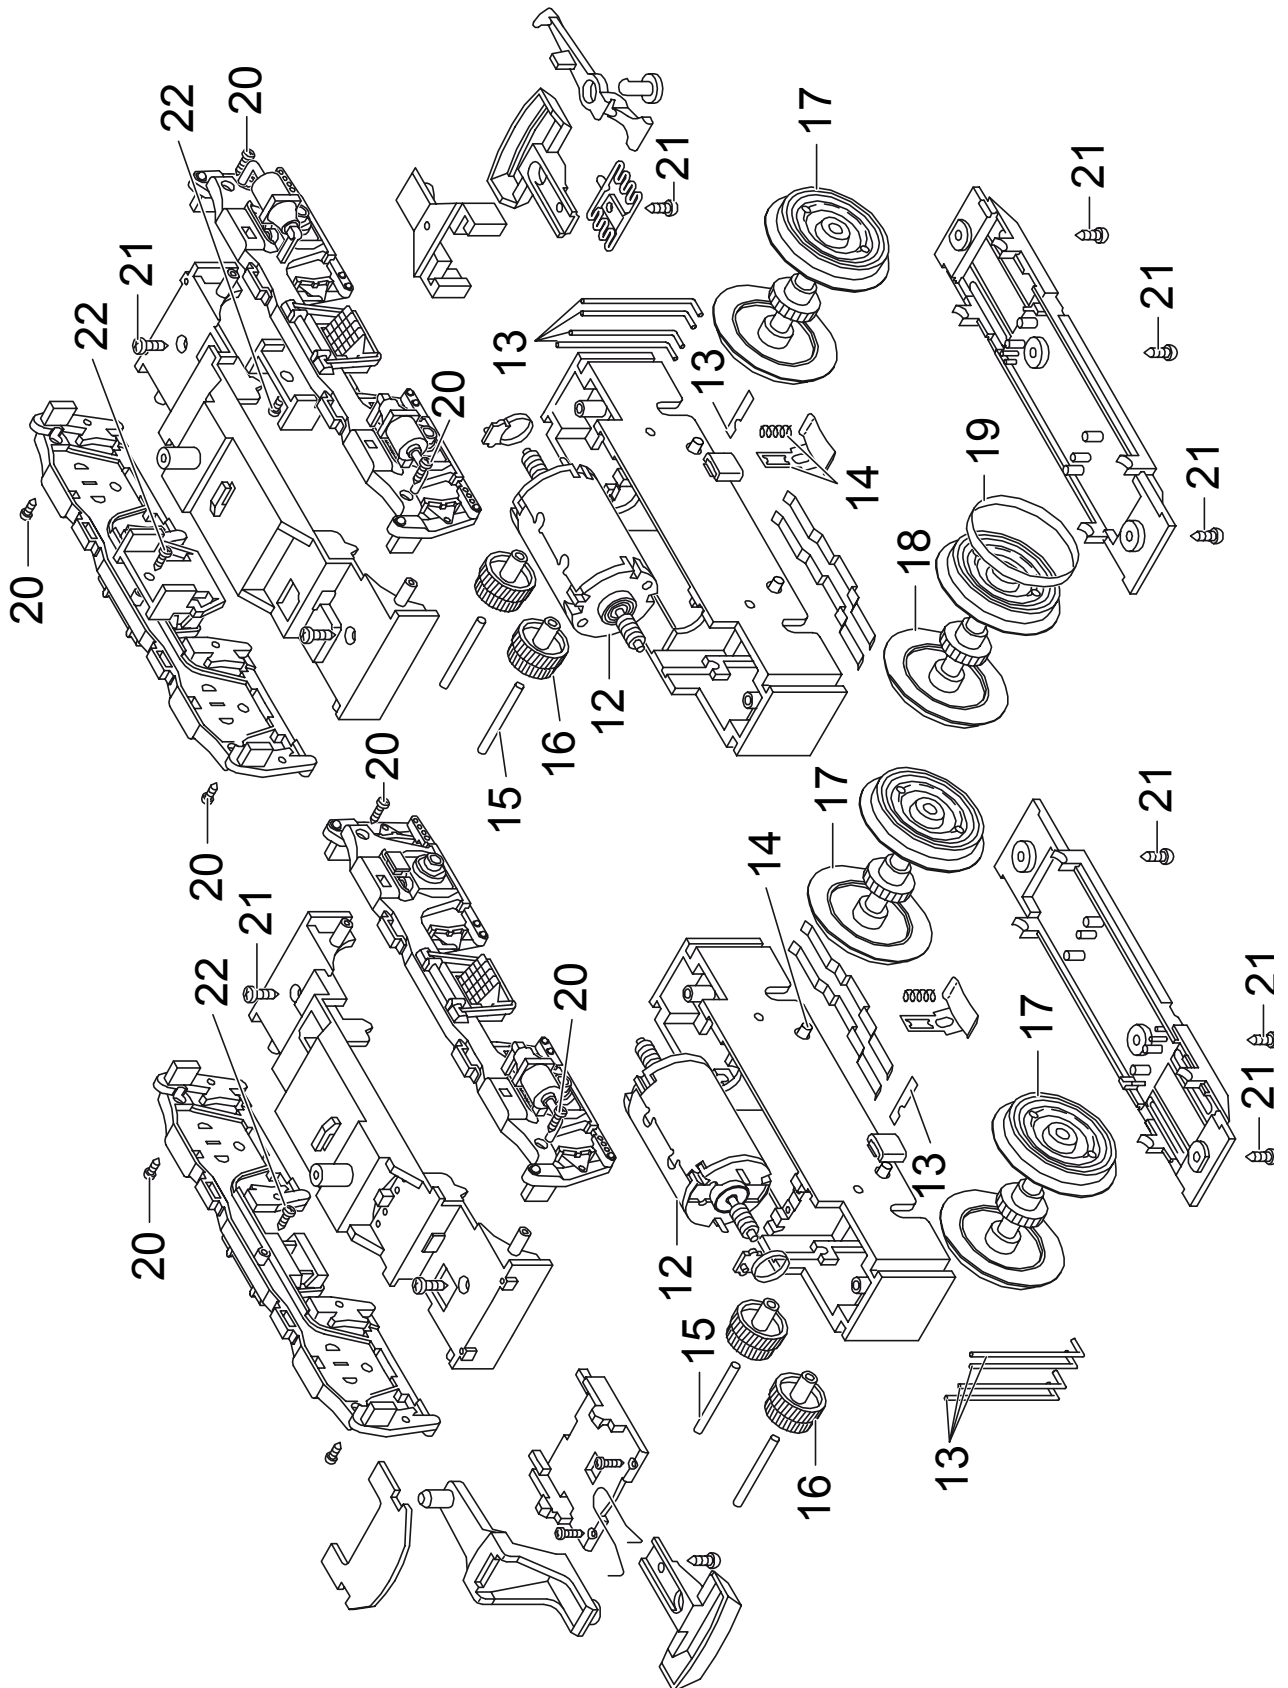

# Einzelteile der Lokomotive 20576

Details der Darstellung können von dem Modell abweichen

# Einzelteile der Lokomotive 20576

Lfd. Nr.	Benennung	Bestell-Nr.
1	Zubehör-Set Lampen, Schild	E178 305
2	Griffstangen	E177 813
3	Steckteile	E177 814
4	Faltenbalg	E158 082
5	Fahrersitz	E130 794
6	Lokführer	E158 100
7	Schläuche, Treppen	E177 815
8	Schienenräumer	E177 816
9	Lagerplatte	E131 585
10	Kupplung hinten	E158 115
11	Kupplung vorne	E177 817
12	Motor	E126 050
13	Schleifersortiment	E162 586
14	Schleifschuhe & Kohlen	E177 820
15	Zubehör-Set Achse	E162 587
16	Untersetzungszahn.	E133 761
17	Radsatz	E142 325
18	Radsatz	E142 327
19	Haftreifen	E126 174
20	Schraube	E124 010
21	Schraube	E124 197
22	Schraube	E129 265
23	Schraube	E158 735
24	Schraube	E124 014
25	Schraube	E124 205
26	Beilagscheibe	E133 417
27	Beilagscheibe	E159 879