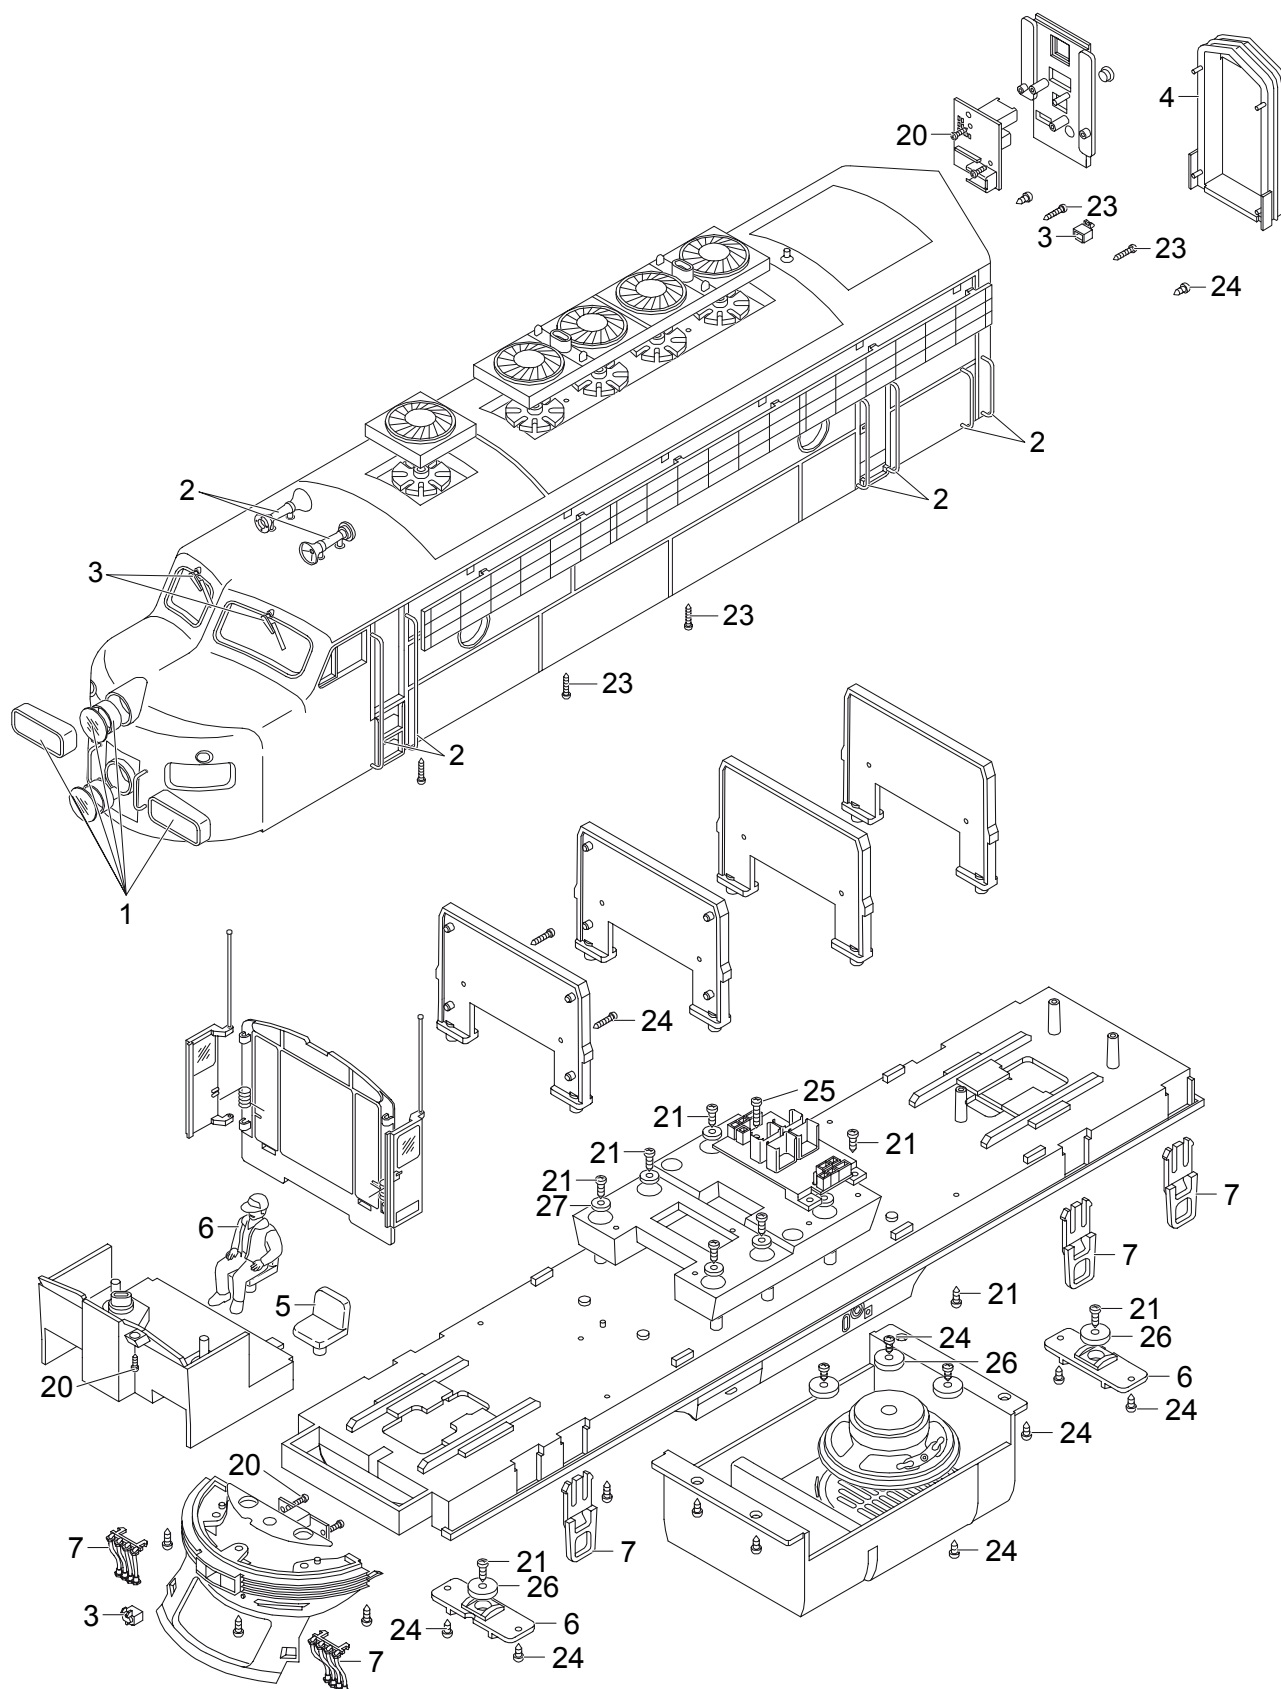

# Einzelteile der Lokomotive 20576

Details der Darstellung können von dem Modell abweichen

# Einzelteile der Lokomotive 20576

Lfd. Nr.	Benennung	Bestell-Nr.
1	Zubehör-Set Lampen, Schild	E178 305
2	Griffstangen	E177 813
3	Steckteile	E177 814
4	Faltenbalg	E158 082
5	Fahrersitz	E130 794
6	Lokführer	E158 100
7	Schläuche, Treppen	E177 815
8	Schienenräumer	E177 816
9	Lagerplatte	E131 585
10	Kupplung hinten	E158 115
11	Kupplung vorne	E177 817
12	Motor	E126 050
13	Schleifersortiment	E162 586
14	Schleifschuhe & Kohlen	E177 820
15	Zubehör-Set Achse	E162 587
16	Untersetzungszahn.	E133 761
17	Radsatz	E142 325
18	Radsatz	E142 327
19	Haftreifen	E126 174
20	Schraube	E124 010
21	Schraube	E124 197
22	Schraube	E129 265
23	Schraube	E158 735
24	Schraube	E124 014
25	Schraube	E124 205
26	Beilagscheibe	E133 417
27	Beilagscheibe	E159 879