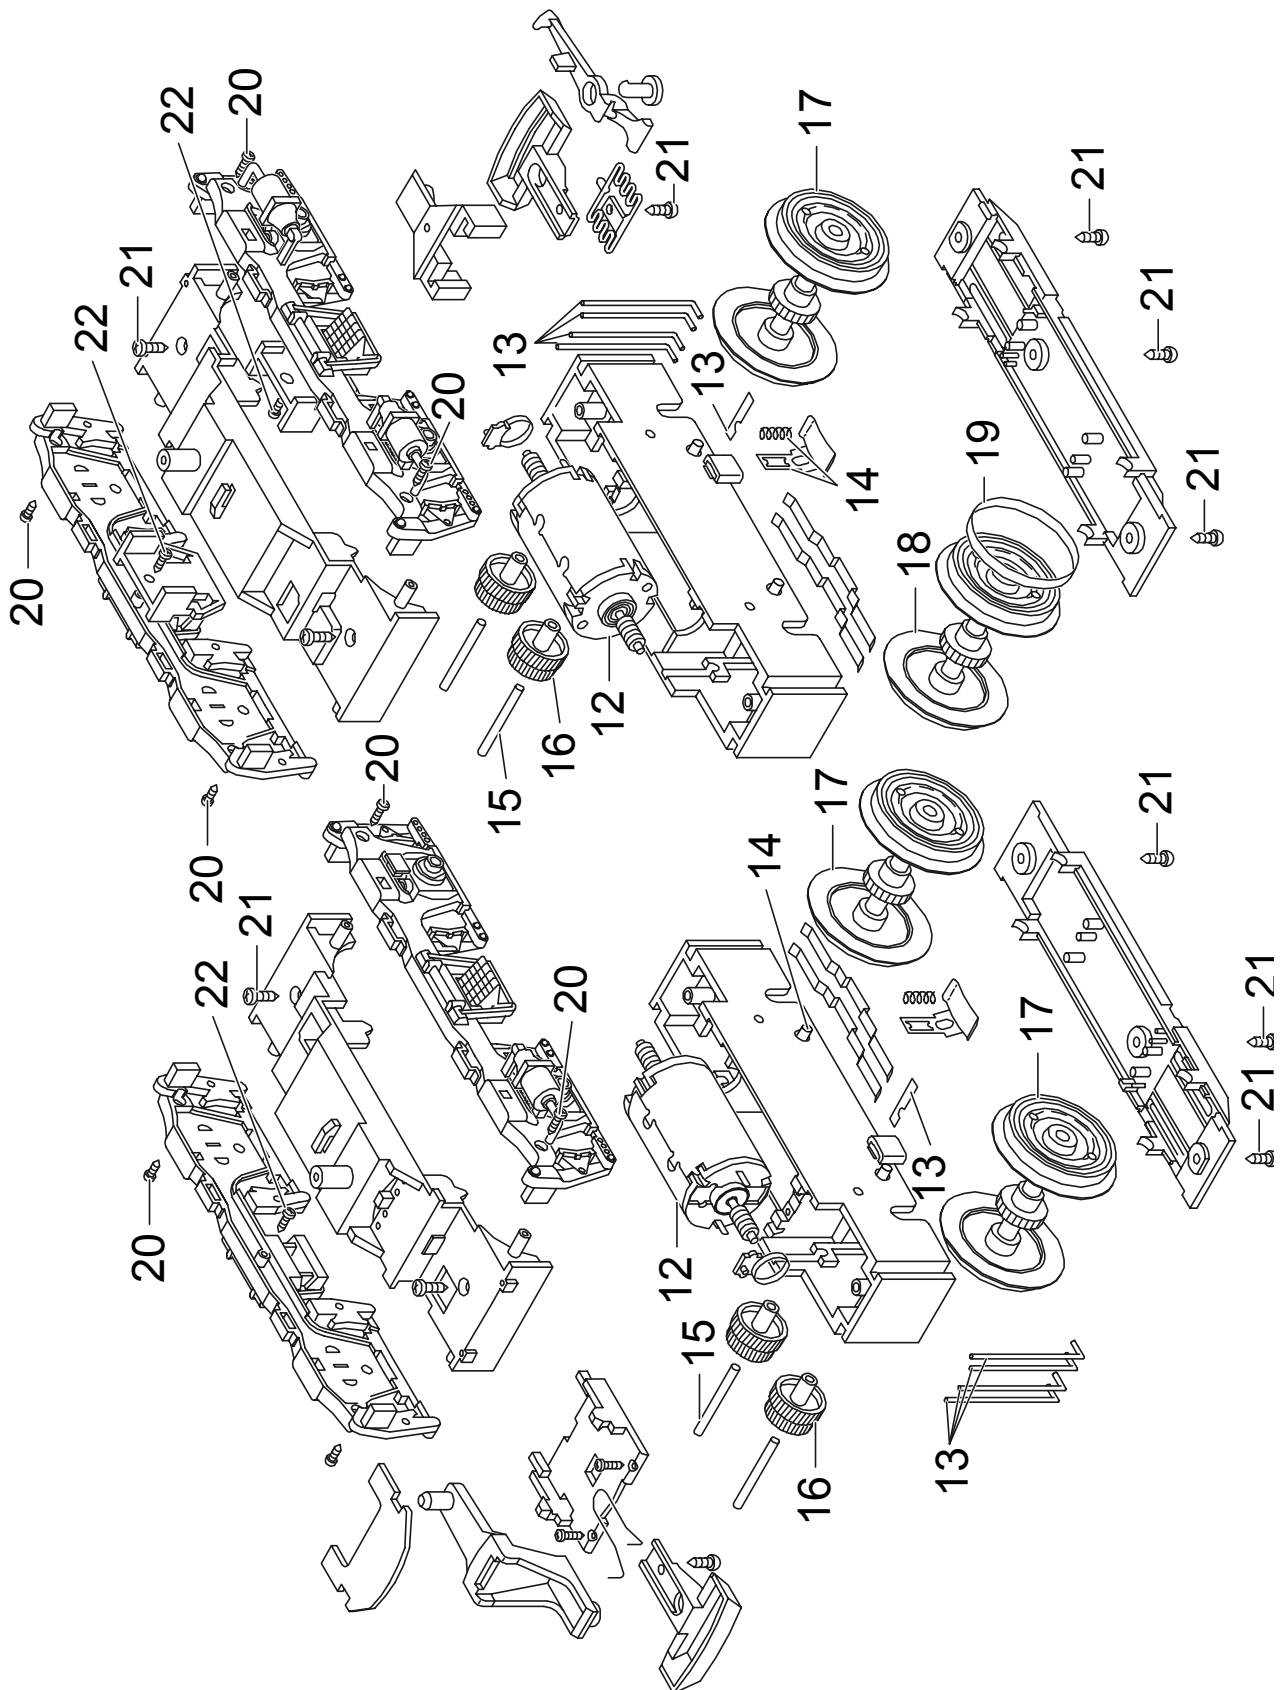

# Einzelteile der Lokomotive 21576

Details der Darstellung können von dem Modell abweichen

# Einzelteile der Lokomotive 21576

Lfd. Nr.	Benennung	Bestell-Nr.
1	Zubehör-Set Lampen, Schild	E177 812
2	Griffstangen	E177 813
3	Steckteile	E177 814
4	Faltenbalg	E158 082
5	Fahrersitz	E130 794
6	Lokführer	E158 100
7	Schläuche, Treppen	E177 815
8	Schienenräumer	E177 816
9	Lagerplatte	E131 585
10	Kupplung hinten	E158 115
11	Kupplung vorne	E177 817
12	Motor	E126 050
13	Schleifersortiment	E162 586
14	Schleifschuhe & Kohlen	E177 820
15	Zubehör-Set Achse	E162 587
16	Untersetzungszahn.	E133 761
17	Radsatz	E142 325
18	Radsatz	E142 327
19	Haftreifen	E126 174
20	Schraube	E124 010
21	Schraube	E124 197
22	Schraube	E129 265
23	Schraube	E158 735
24	Schraube	E124 014
25	Schraube	E124 205
26	Beilagscheibe	E133 417
27	Beilagscheibe	E159 879