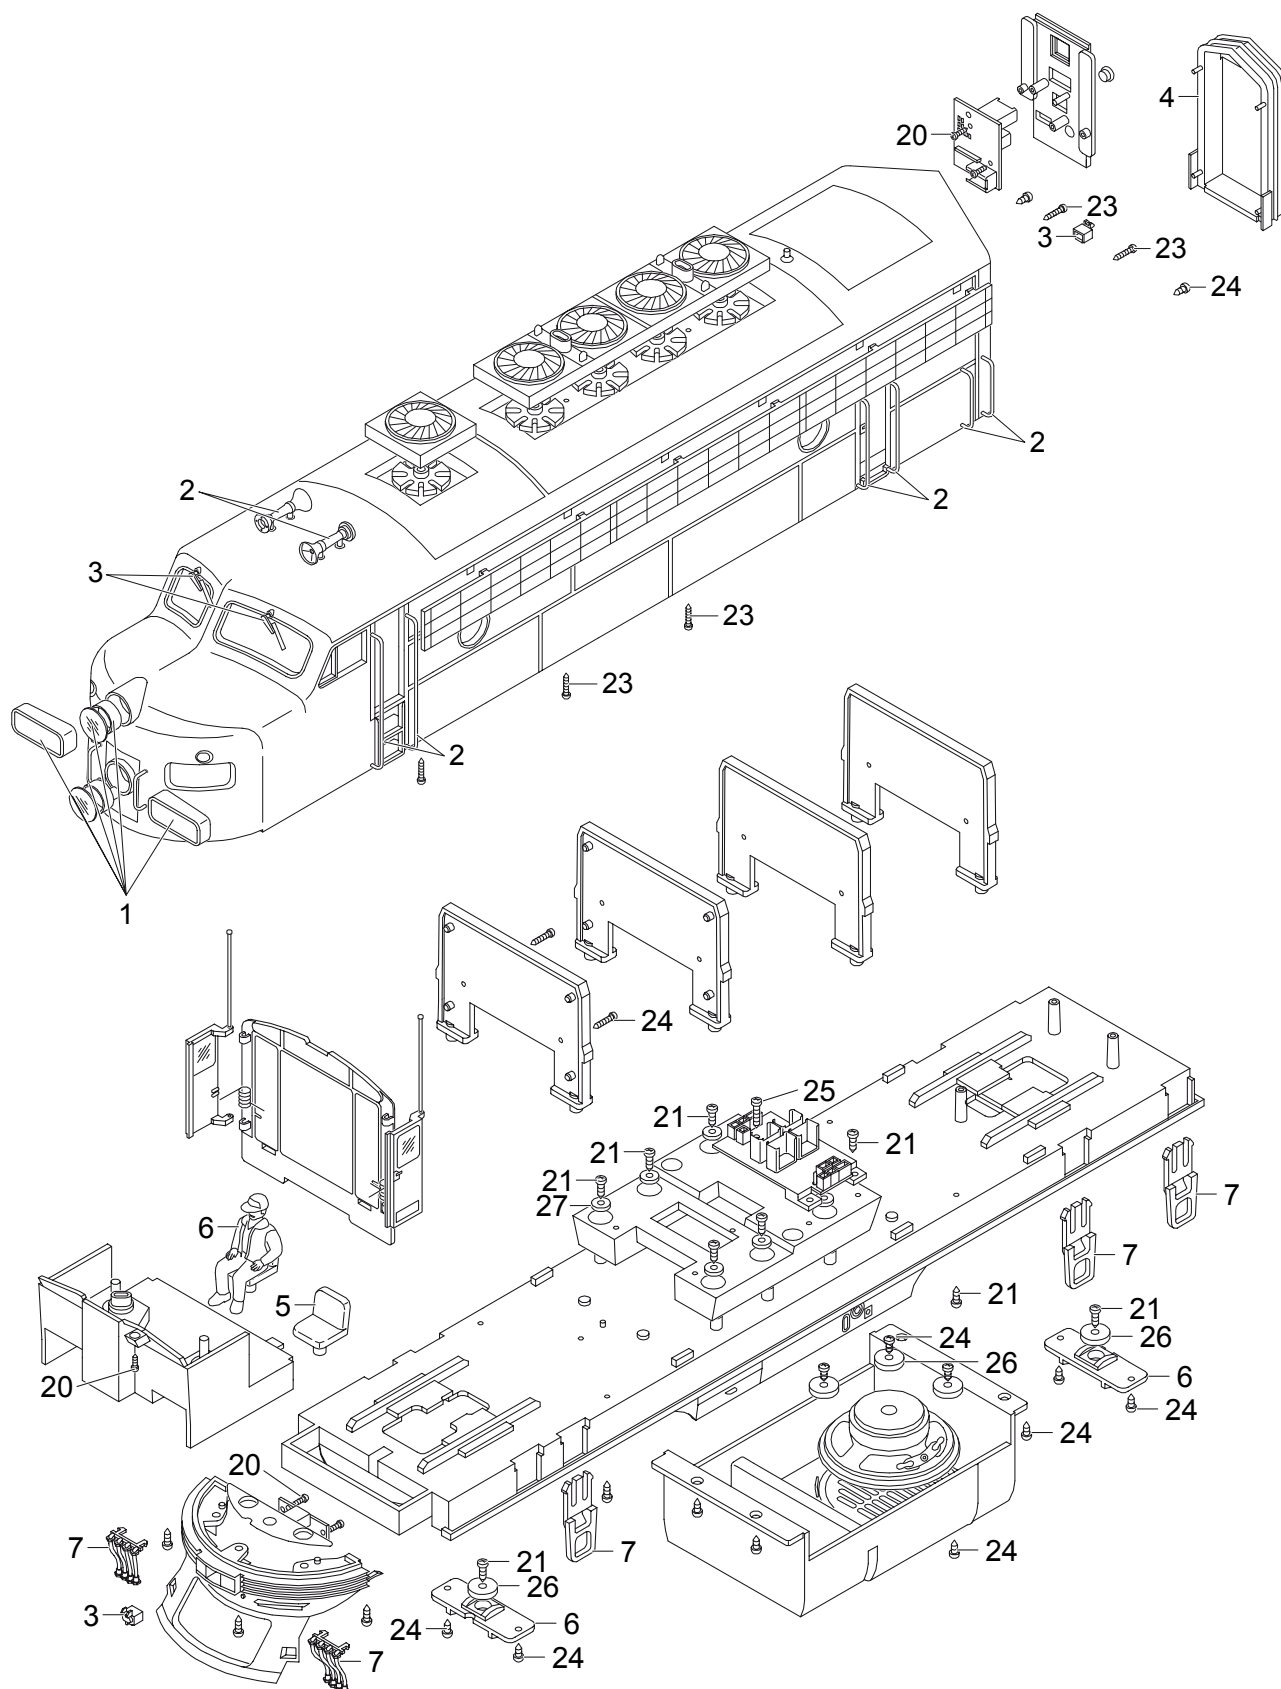

# Einzelteile der Lokomotive 21576

Details der Darstellung können von dem Modell abweichen

# Einzelteile der Lokomotive 21576

Lfd. Nr.	Benennung	Bestell-Nr.
1	Zubehör-Set Lampen, Schild	E177 812
2	Griffstangen	E177 813
3	Steckteile	E177 814
4	Faltenbalg	E158 082
5	Fahrersitz	E130 794
6	Lokführer	E158 100
7	Schläuche, Treppen	E177 815
8	Schienenräumer	E177 816
9	Lagerplatte	E131 585
10	Kupplung hinten	E158 115
11	Kupplung vorne	E177 817
12	Motor	E126 050
13	Schleifersortiment	E162 586
14	Schleifschuhe & Kohlen	E177 820
15	Zubehör-Set Achse	E162 587
16	Untersetzungszahn.	E133 761
17	Radsatz	E142 325
18	Radsatz	E142 327
19	Haftreifen	E126 174
20	Schraube	E124 010
21	Schraube	E124 197
22	Schraube	E129 265
23	Schraube	E158 735
24	Schraube	E124 014
25	Schraube	E124 205
26	Beilagscheibe	E133 417
27	Beilagscheibe	E159 879