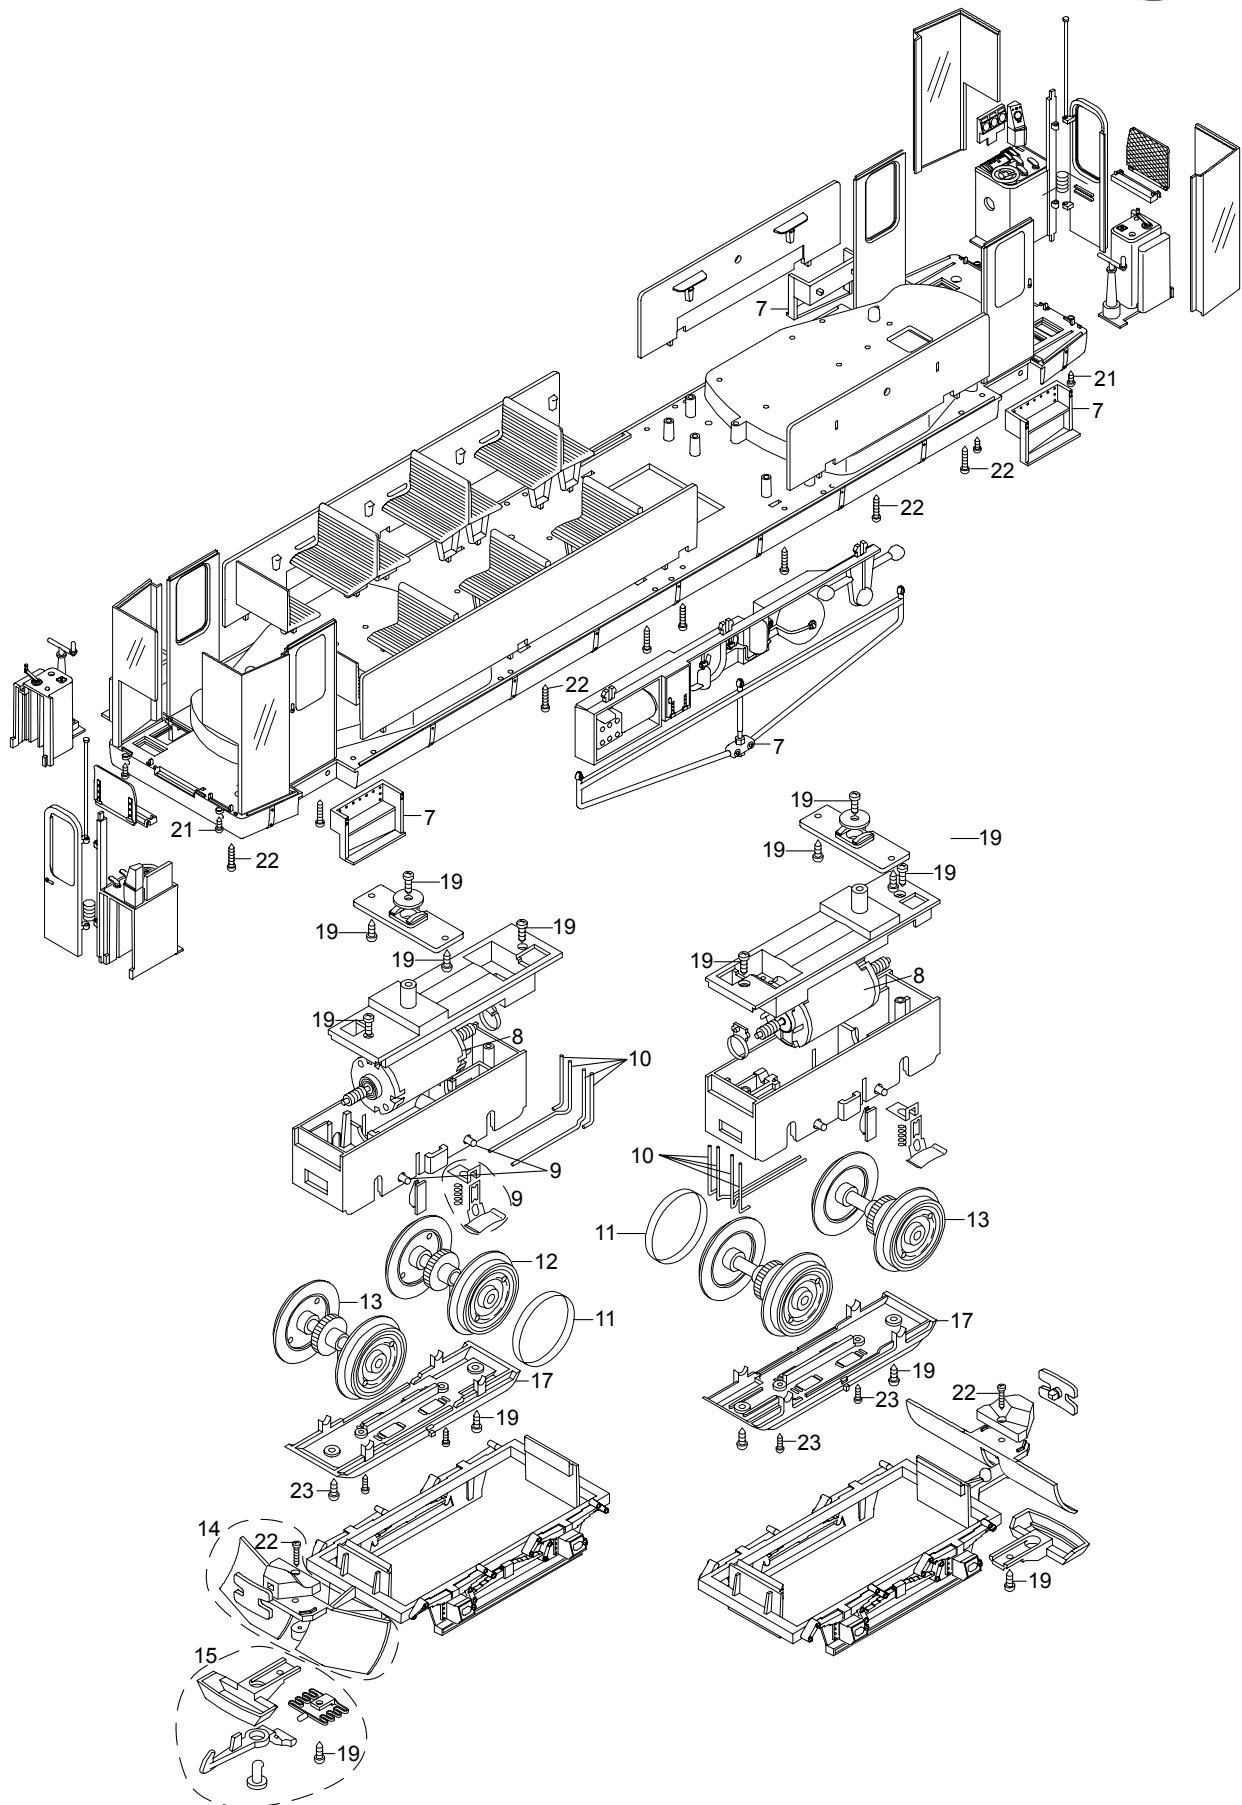

# Einzelteile der Lokomotive 24390

Details der Darstellung können von dem Modell abweichen

# Einzelteile der Lokomotive 24390

Lfd. Nr.	Benennung	Bestell-Nr.
1	Zubehör-Set Steckteile Dach	E176890
2	Scherenstromabnehmer	E124023
3	Zubehör-Set Laterne	E176898
4	Zubehör-Set Stirnlampe	E176902
5	Zubehör-Set Steckteile Stirn	E176903
6	Zubehör-Set Griffstangen	E177047
7	Zubehör-Set Spannrahmen,Treppen	E177049
8	Motor	E126050
9	Zubehör-Set Schleifschuh u. Kohle	E171326
10	Zubehör-Set Kontaktdrähte	E177051
11	Haftreifen	E126174
12	Radsatz m. Einst.	E137859
13	Rad mit Zahnrad auf Achse	E132024
14	Zubehör-Set Puffer, Schienenräumer	E177059
15	Zubehör-Set Kupplung	E171327
16	Beilagscheibe	E133417
17	Beilagscheibe	E124208
18	Schraube	E124014
19	Schraube	E124197
20	Schraube	E124205
21	Schraube	E129265
22	Schraube	E124206
23	Schraube	E124010