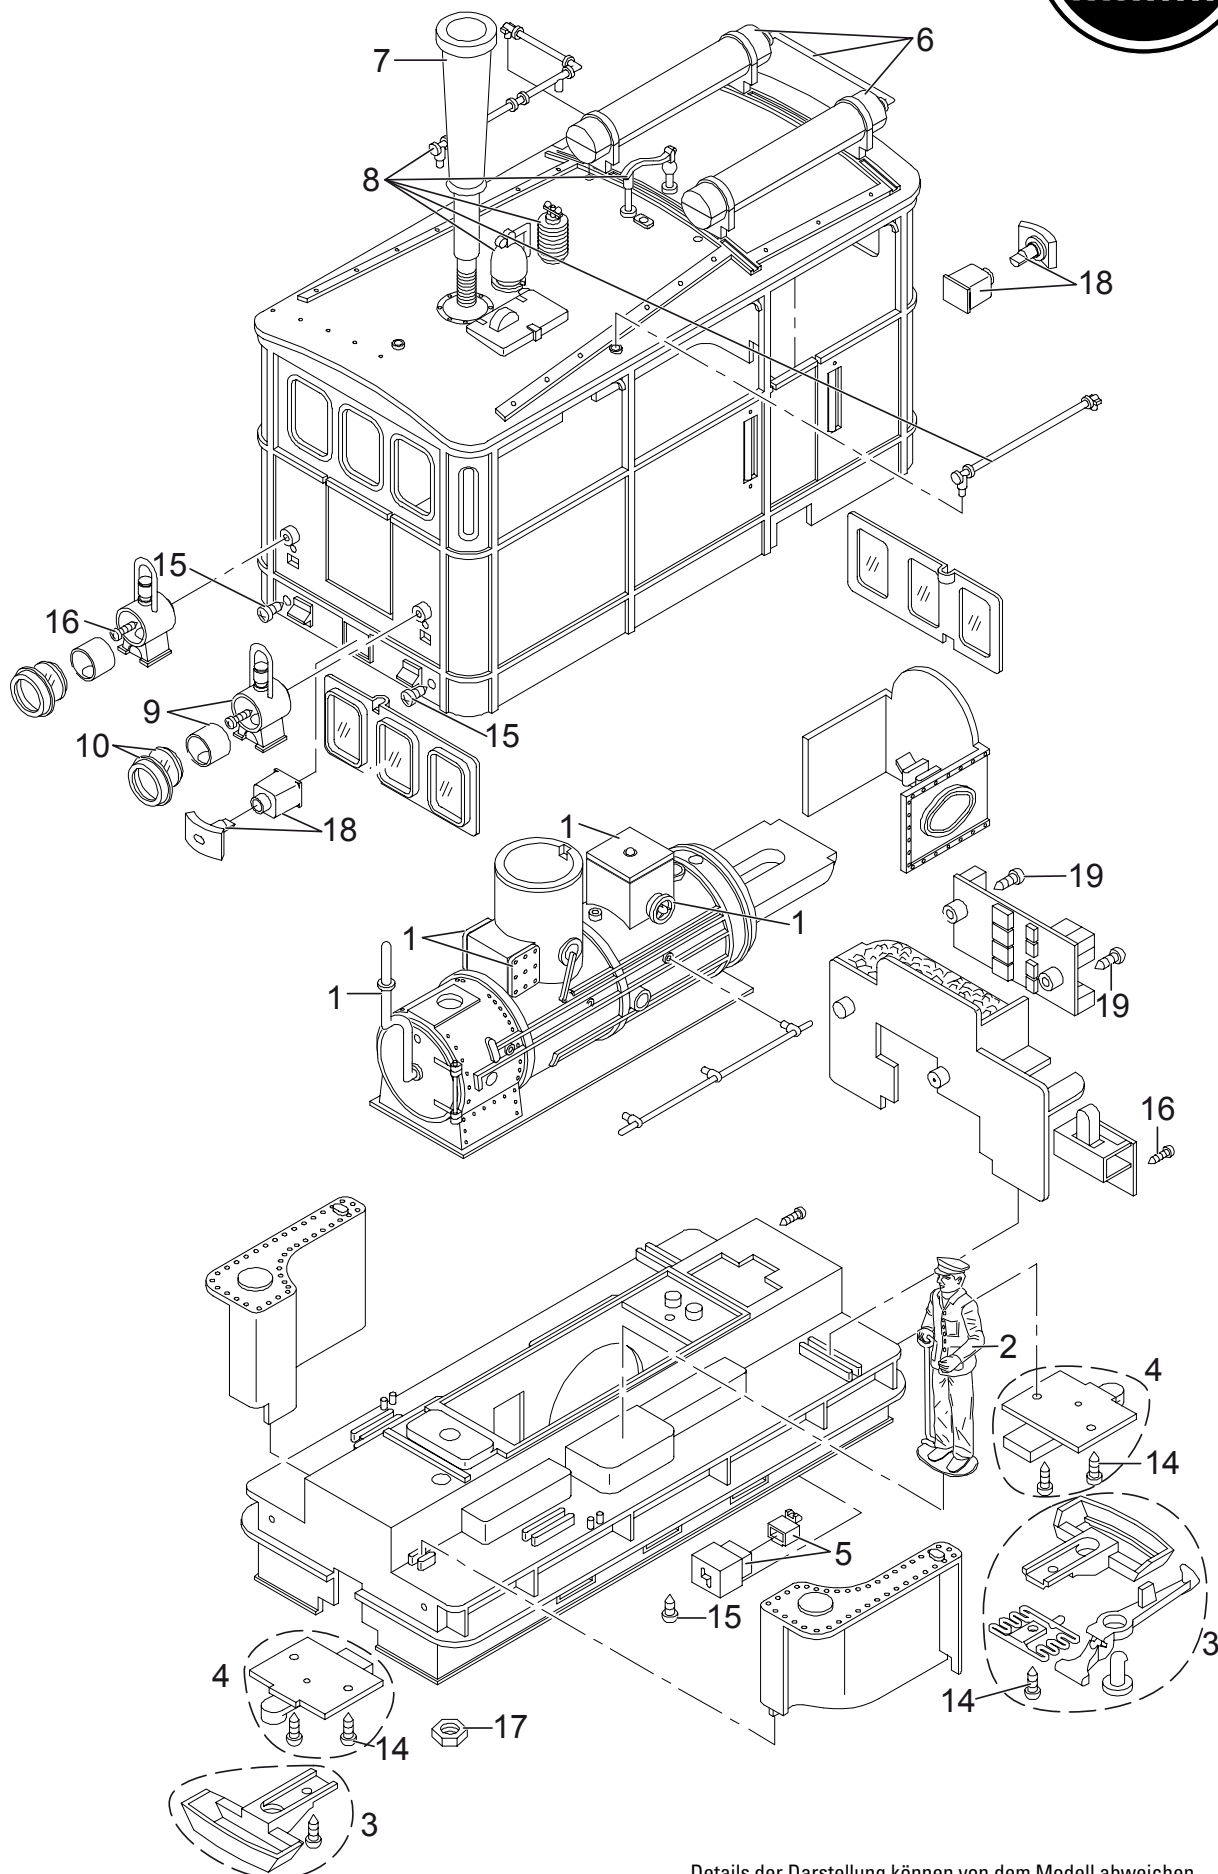

Einzelteile der Lokomotive 25500

Details der Darstellung können von dem Modell abweichen

Einzelteile der Lokomotive 25500

Lfd. Nr.	Benennung	Bestell-Nr.
1	Sortiment Steckteile Kessel	E171 543
2	Lokführer	E129 244
3	Sortiment Kupplung	E171 327
4	Sort. Kupplungshalteplatte	E171 546
5	Sort. Steckdose	E171 547
6	Sort. Luftzylinder	E171 548
7	Schornstein	E135 173
8	Sort. Steckteile Dach	E171 557
9	Sortiment Loklampe	E171 559
10	Sortiment Laternenglas u. Ring	E171 301
11	Getriebe	E161 439
12	Sortiment Schleifschuhe u. Kohlen	E171 326
13	Set Haftreifen	E126 174
14	Set Schrauben	E124 197
15	Set Schrauben	E124 014
16	Set Schrauben	E124 010
17	Set Mutter	E143 921
18	Sort. Puffer u. Pufferhalter	E171 561
19	Set Schrauben	E124 205
	Motor	E126 050