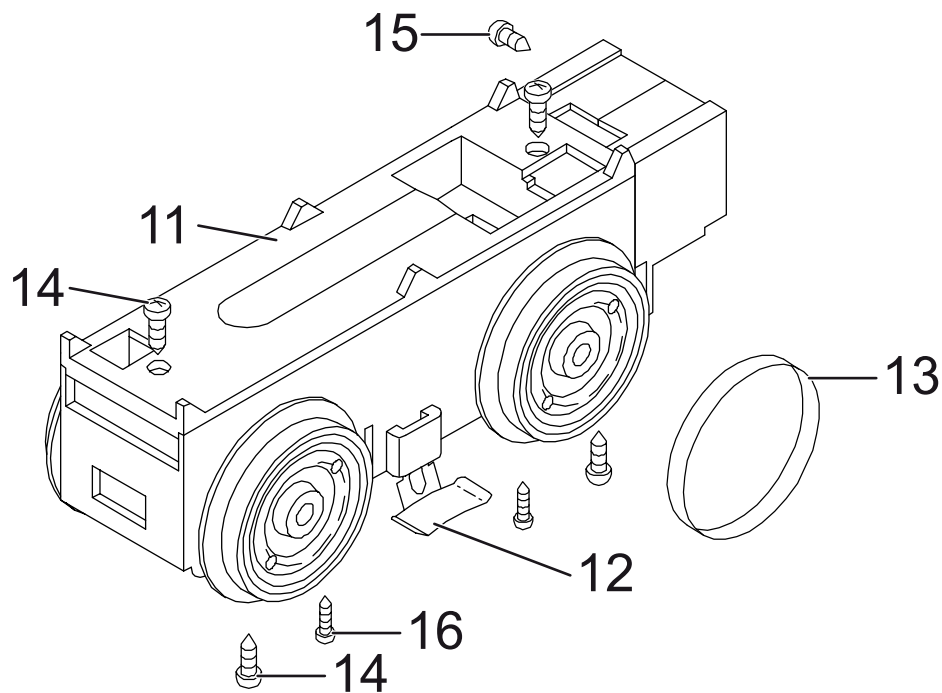

Einzelteile der Lokomotive 25500

Details der Darstellung können von dem Modell abweichen

Einzelteile der Lokomotive 25500

Lfd. Nr.	Benennung	Bestell-Nr.
1	Sortiment Steckteile Kessel	E171 543
2	Lokführer	E129 244
3	Sortiment Kupplung	E171 327
4	Sort. Kupplungshalteplatte	E171 546
5	Sort. Steckdose	E171 547
6	Sort. Luftzylinder	E171 548
7	Schornstein	E135 173
8	Sort. Steckteile Dach	E171 557
9	Sortiment Loklampe	E171 559
10	Sortiment Laternenglas u. Ring	E171 301
11	Getriebe	E161 439
12	Sortiment Schleifschuhe u. Kohlen	E171 326
13	Set Haftreifen	E126 174
14	Set Schrauben	E124 197
15	Set Schrauben	E124 014
16	Set Schrauben	E124 010
17	Set Mutter	E143 921
18	Sort. Puffer u. Pufferhalter	E171 561
19	Set Schrauben	E124 205
	Motor	E126 050