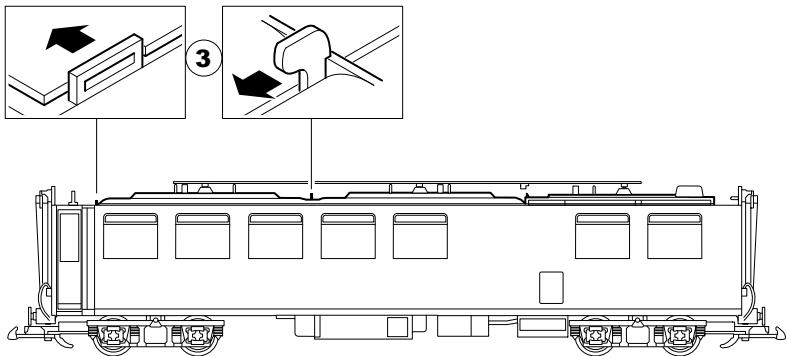

Modell des Speisewagens „Gourmino“

30520, 30523

 E130 023

Einbauplatz für Decoder, z.B. Massoth
Installation space for a decoder, e.g. Massoth
Installation d'espace pour un décodeur, par exemple Massoth

Gebr. Märklin & Cie. GmbH
Stuttgarter Straße 55 - 57
73033 Göppingen
Deutschland
www.lgb.de