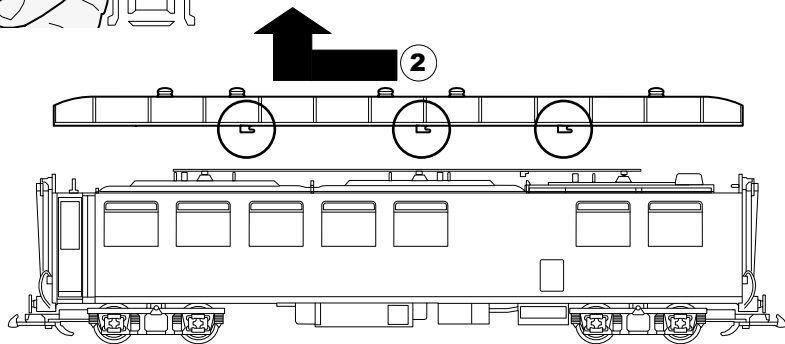

Modell des Speisewagens „Gourmino“

30520, 30523

 E130 023

Einbauplatz für Decoder, z.B. Massoth
Installation space for a decoder, e.g. Massoth
Installation d'espace pour un décodeur, par exemple Massoth

Gebr. Märklin & Cie. GmbH
Stuttgarter Straße 55 - 57
73033 Göppingen
Deutschland
www.lgb.de