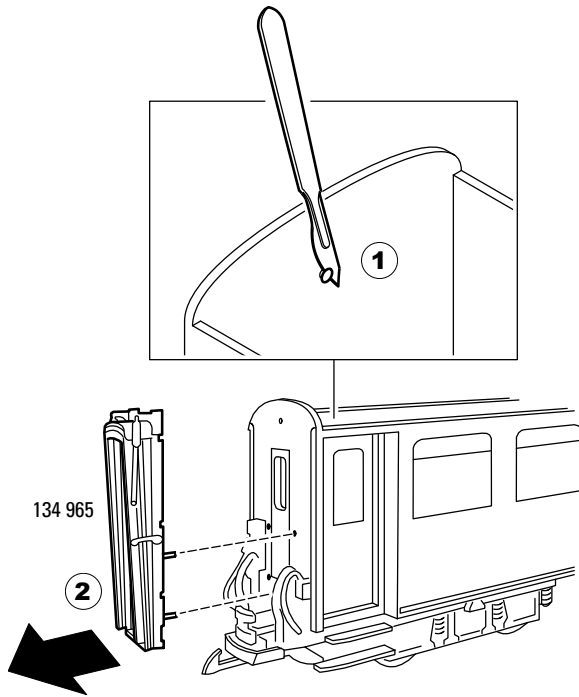

Modell des Speisewagens „Gourmino“

30520, 30523

 E130 023

Einbauplatz für Decoder, z.B. Massoth
Installation space for a decoder, e.g. Massoth
Installation d'espace pour un décodeur, par exemple Massoth

Gebr. Märklin & Cie. GmbH
Stuttgarter Straße 55 - 57
73033 Göppingen
Deutschland
www.lgb.de