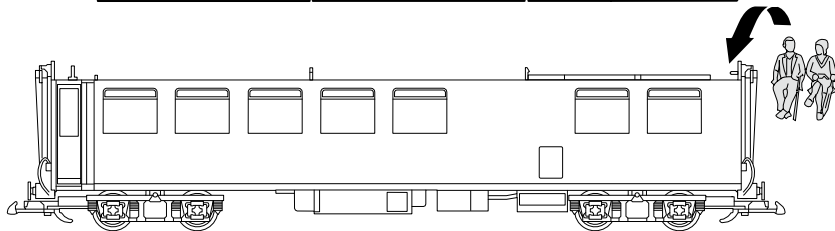

Modell des Speisewagens „Gourmino“

30520, 30523

 E130 023

Einbauplatz für Decoder, z.B. Massoth
Installation space for a decoder, e.g. Massoth
Installation d'espace pour un décodeur, par exemple Massoth

Gebr. Märklin & Cie. GmbH
Stuttgarter Straße 55 - 57
73033 Göppingen
Deutschland
www.lgb.de