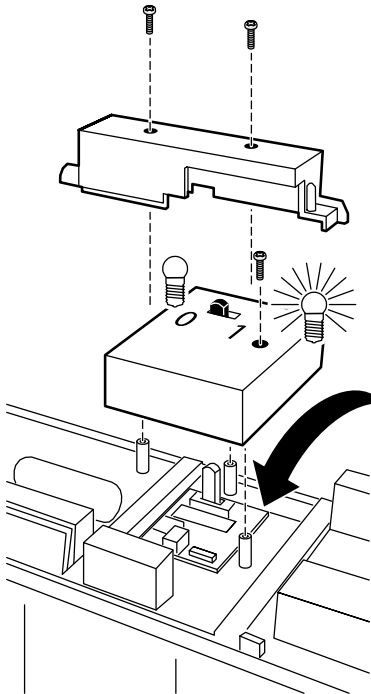

Modell des Speisewagens „Gourmino“

30520, 30523

 E130 023

Einbauplatz für Decoder, z.B. Massoth
Installation space for a decoder, e.g. Massoth
Installation d'espace pour un décodeur, par exemple Massoth

Gebr. Märklin & Cie. GmbH
Stuttgarter Straße 55 - 57
73033 Göppingen
Deutschland
www.lgb.de