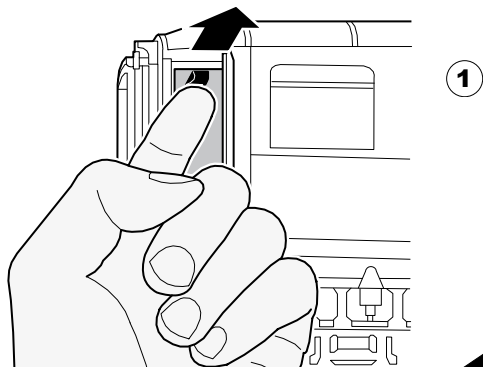

Modell des Speisewagens „Gourmino“

30520, 30523

 E130 023

Einbauplatz für Decoder, z.B. Massoth
Installation space for a decoder, e.g. Massoth
Installation d'espace pour un décodeur, par exemple Massoth

Gebr. Märklin & Cie. GmbH
Stuttgarter Straße 55 - 57
73033 Göppingen
Deutschland
www.lgb.de