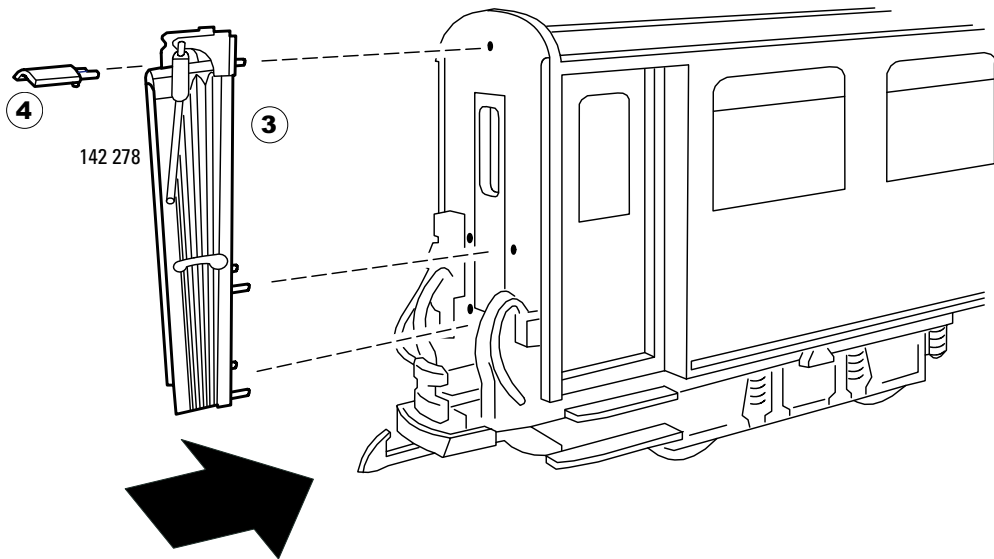

Modell des Speisewagens „Gourmino“

30520, 30523

 E130 023

Einbauplatz für Decoder, z.B. Massoth
Installation space for a decoder, e.g. Massoth
Installation d'espace pour un décodeur, par exemple Massoth

Gebr. Märklin & Cie. GmbH
Stuttgarter Straße 55 - 57
73033 Göppingen
Deutschland
www.lgb.de