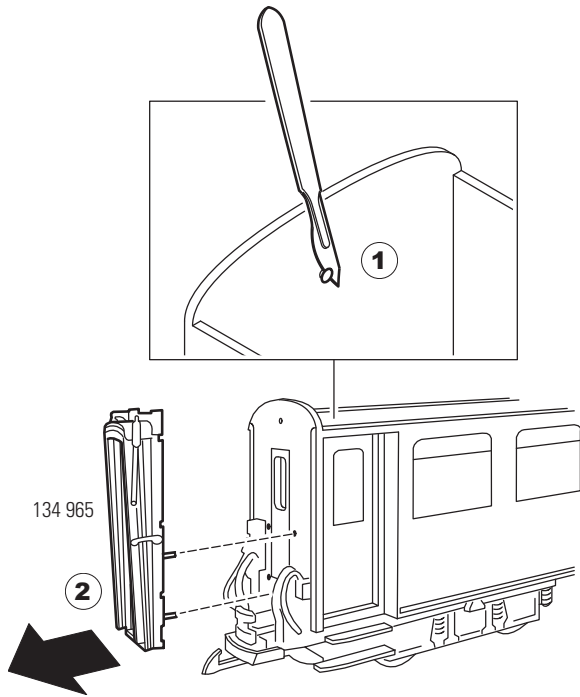

Modell eines Personenwagens

32520

68 511

Einbauplatz für Decoder, z.B. Massoth
Installation space for a decoder, e.g. Massoth
Installation d'espace pour un décodeur, par exemple Massoth

Gebr. Märklin & Cie. GmbH
Stuttgarter Straße 55 - 57
73033 Göppingen
Deutschland
www.lgb.de