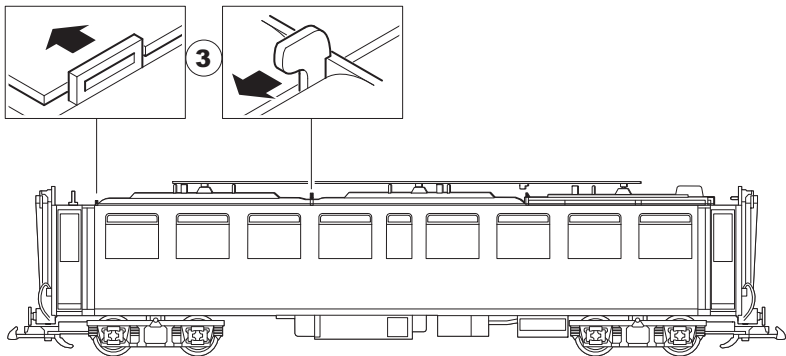

Modell eines Personenwagens

32520

68 511

Einbauplatz für Decoder, z.B. Massoth
Installation space for a decoder, e.g. Massoth
Installation d'espace pour un décodeur, par exemple Massoth

Gebr. Märklin & Cie. GmbH
Stuttgarter Straße 55 - 57
73033 Göppingen
Deutschland
www.lgb.de