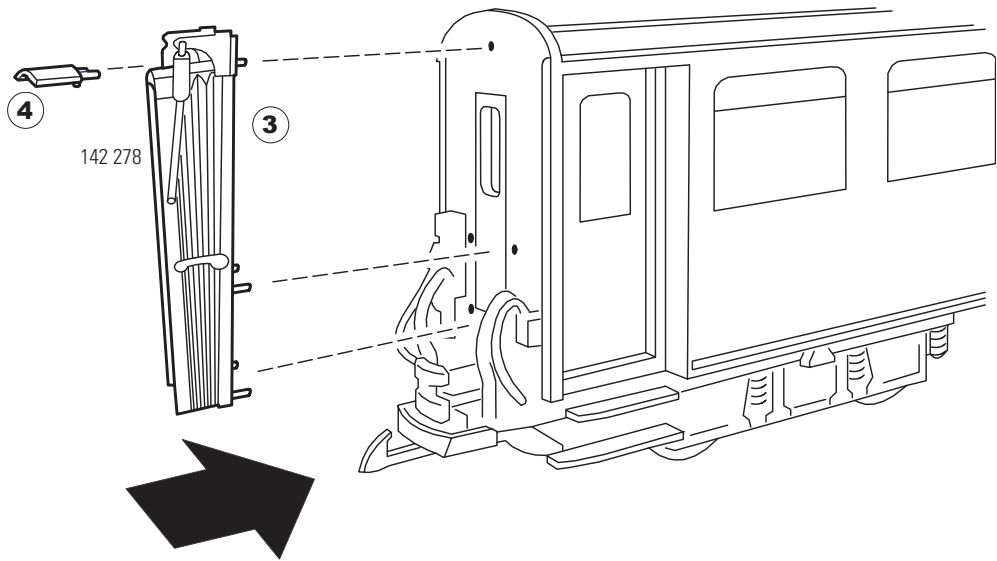

Modell eines Personenwagens

32520

68 511

Einbauplatz für Decoder, z.B. Massoth
Installation space for a decoder, e.g. Massoth
Installation d'espace pour un décodeur, par exemple Massoth

Gebr. Märklin & Cie. GmbH
Stuttgarter Straße 55 - 57
73033 Göppingen
Deutschland
www.lgb.de