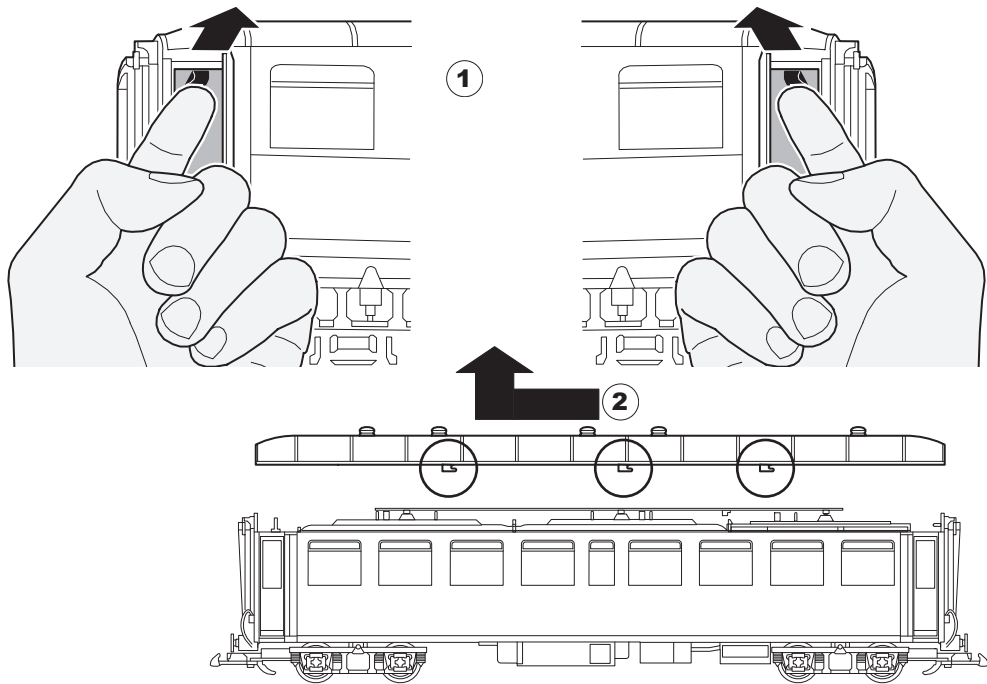

Modell eines Personenwagens

32520

68 511

Einbauplatz für Decoder, z.B. Massoth
Installation space for a decoder, e.g. Massoth
Installation d'espace pour un décodeur, par exemple Massoth

Gebr. Märklin & Cie. GmbH
Stuttgarter Straße 55 - 57
73033 Göppingen
Deutschland
www.lgb.de